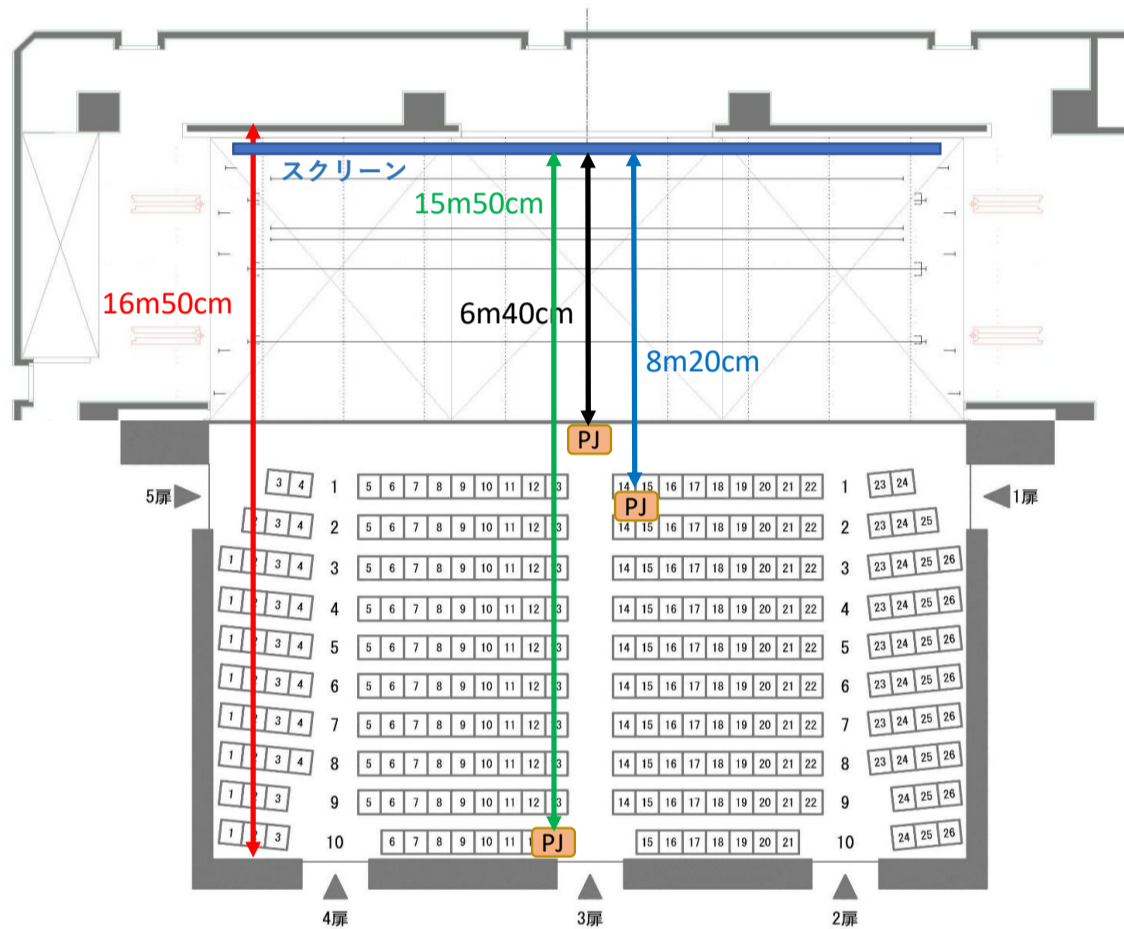

小ホール 投写距離

「たましんRISURUホール」
立川市市民会館
小ホール平面図

- 正面反射板 610
- 巻取り水平線 (130cmまで) パトシ3 584
- 水平線ライト 508
- 水平線ライト 350
- 水平線ライト (130cmまで) パトシ2 328
- 水平線ライト (130cmまで) パトシ1 314
- 305
- 220cmまで ステンションライト 305
- 506
- 天井反射板 506
- 天井反射板 633
- (130cmまで) 照度ライト (0.5倍照度/下照ハイブリッド) 1006
- 1006
- 折りたたみ鏡機
- 1570
- 220cmまで ステンションライト
- 220cmまで ステンションライト

<座席情報>
総座席数246席 (うち脱着可能席110席)
1列~4列は脱着可能座席(98席)
車椅子も利用できる脱着可能座席 9~10列の1~3、24~26(12席)
→車椅子配置可能台数は4台程度(両サイドに2台ずつ)

1間 (1800mm)
※舞台上の
1グリッド
1間 (1800mm)