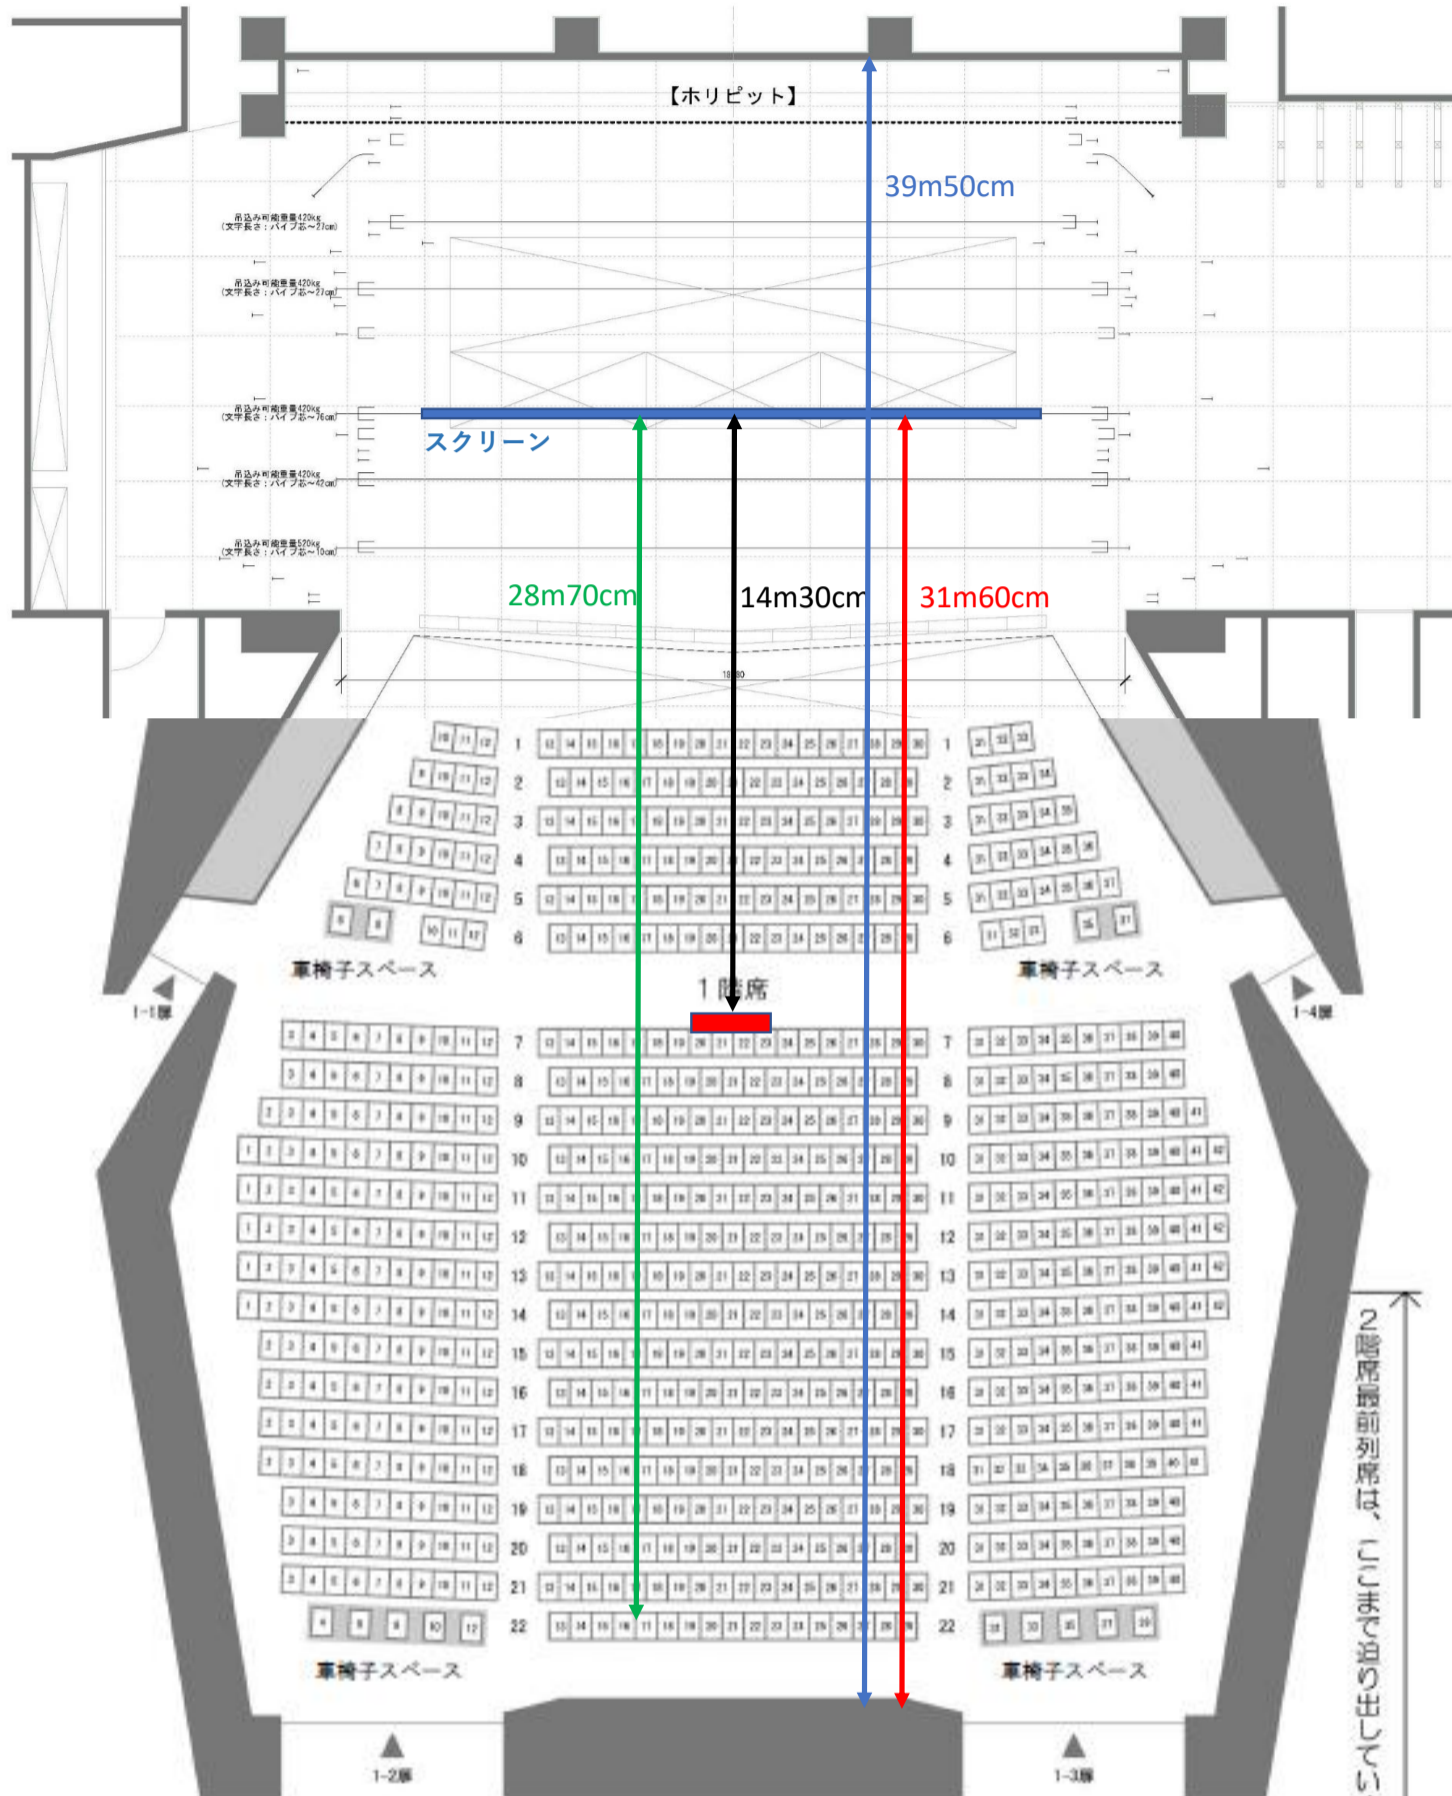

大ホール 投写距離

「たましんRISURUホール」
立川市市民会館
大ホール 平面図

- 引割バック幕 984
- バトン1 978
- バトン0 533
- ホリズントライト 330
- バトン4 303
- バトン0 282
- ※【吊込禁止】正面反射鏡 天井反射鏡 660
- ※【吊込禁止】スクリーン(SL) 306
- バトン0 303
- ※【吊込禁止】自動機 304
- バトン0 301
- ※【吊込禁止】スクリーン(SL) 406
- バトン0 229
- バトン0 197
- ※【吊込禁止】天井反射鏡 2
- ※【吊込禁止】スクリーン(SL) 1 254
- ※【吊込禁止】スクリーン(SL) 308
- ※【吊込禁止】スクリーン(SL) 301
- ※【吊込禁止】スクリーン(SL) 300
- ※【吊込禁止】スクリーン(SL) 304
- ※【吊込禁止】スクリーン(SL) 991
- ※【吊込禁止】スクリーン(SL) 660
- ※【吊込禁止】スクリーン(SL) 304
- ※【吊込禁止】スクリーン(SL) 300
- ※【吊込禁止】スクリーン(SL) 301
- ※【吊込禁止】スクリーン(SL) 178
- ※【吊込禁止】スクリーン(SL) 178

<座席情報>

1階席	771席 (車椅子スペース 14席)
2階席	416席
総座席数 1,201席	
オーケストラピット使用時 1階1~2列(49席)を撤去	

2階席最前列席は、1階の並びと並びが同じ並び