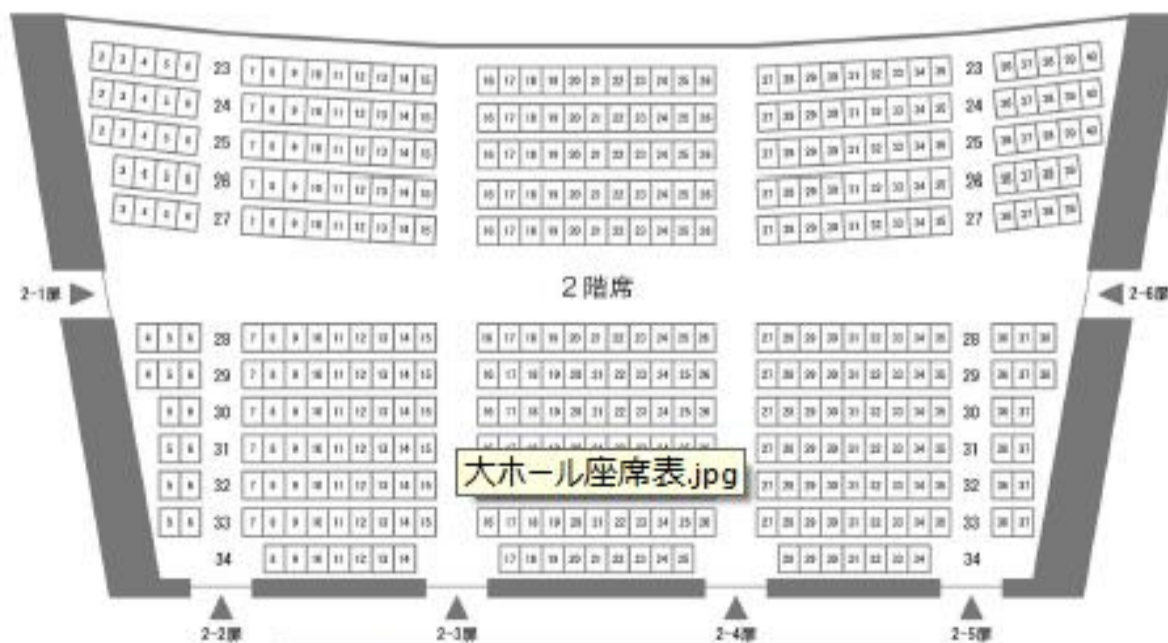

大ホール 投写距離

「たましんRISURUホール」
立川市市民会館
大ホール 平面図

- 引割バック幕 984
- バトン1 978
- バトン0 533
- ホリズントライト 330
- バトン4 303
- バトン0 282
- ※【吊込禁止】正面反射鏡 天井反射鏡 660
- ※【吊込禁止】スクリーン(SL) 306
- バトン0 303
- ※【吊込禁止】自動機 304
- バトン0 301
- ※【吊込禁止】スクリーン(SL) 406
- バトン0 229
- バトン0 197
- ※【吊込禁止】天井反射鏡 2
- ※【吊込禁止】スクリーン(SL) 1 254
- ※【吊込禁止】スクリーン(SL) 308
- ※【吊込禁止】スクリーン(SL) 301
- ※【吊込禁止】スクリーン(SL) 300
- ※【吊込禁止】スクリーン(SL) 304
- ※【吊込禁止】スクリーン(SL) 991
- ※【吊込禁止】スクリーン(SL) 660
- ※【吊込禁止】スクリーン(SL) 304
- ※【吊込禁止】スクリーン(SL) 300
- ※【吊込禁止】スクリーン(SL) 301
- ※【吊込禁止】スクリーン(SL) 178
- ※【吊込禁止】スクリーン(SL) 178

<座席情報>

1階席	771席 (車椅子スペース 14席)
2階席	416席
総座席数 1,201席	
オーケストラピット使用時 1階1~2列(49席)を撤去	

2階席最前列席は、1階の並びと並びが同じ並び