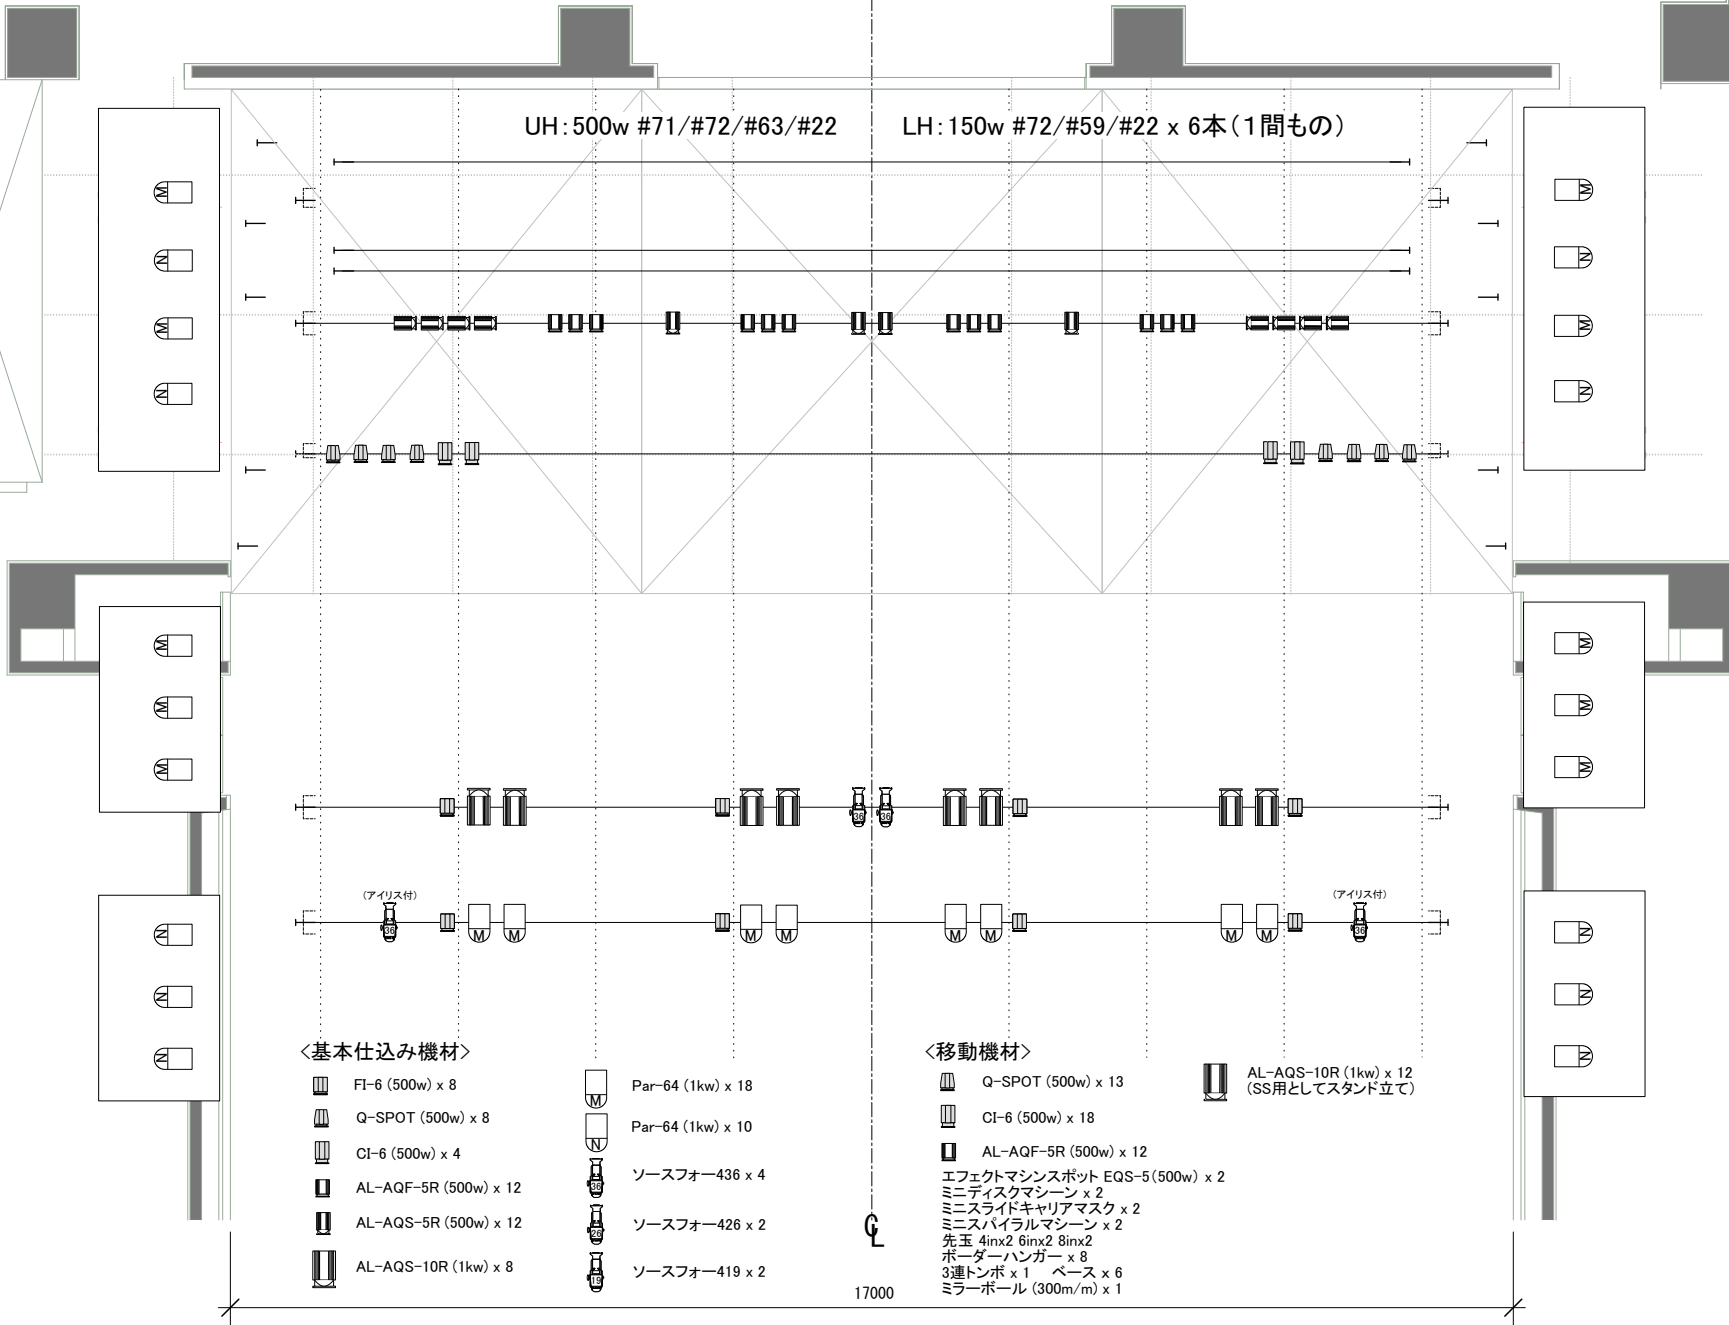

- 正面反射板(固定) 610
- 巻取り水平幕
ボタン3 254
- 508
- 水平ライト
袖幕2 305
- ボタン2 356
- ボタン1 274
- 345
- 引割幕 345
- サスペンションライト 586
- 天井反射板 505
- 633
- ポーターライト
(切替回路/パイプあり)
袖幕1 213
- 1005
- 折りタタミ緞帳

- 客席ライト1 1520
- 客席ライト2

<基本仕込み機材>

- FI-6 (500w) x 8
- Q-SPOT (500w) x 8
- CI-6 (500w) x 4
- AL-AQF-5R (500w) x 12
- AL-AQS-5R (500w) x 12
- AL-AQS-10R (1kw) x 8

- Par-64 (1kw) x 18
- Par-64 (1kw) x 10
- ソースフォー436 x 4
- ソースフォー426 x 2
- ソースフォー419 x 2

<移動機材>

- Q-SPOT (500w) x 13
- CI-6 (500w) x 18
- AL-AQF-5R (500w) x 12
- エフェクトマシンスポット EGS-5 (500w) x 2
- ミニディスクマシーン x 2
- ミニスライドキャリアマスク x 2
- ミニスパイラルマシーン x 2
- 先玉 4inx2 6inx2 8inx2
- ポーターハンガー x 8
- 3連トンボ x 1 ベース x 6
- ミラーボール (300m/m) x 1

AL-AQS-10R (1kw) x 12
(SS用としてスタンド立て)

「たましんRISURUホール」
立川市市民会館
小ホール 平面図(照明基本仕込図)

(MP-6P II 650wランプピンx1)

(Xebex 500w クセノンピンx2)

(MP-6P II 650wランプピンx1)

1間 (1800mm)

1間 (1800mm)