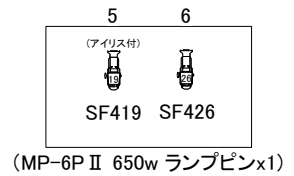

調光室 下手フロント  
 調光卓: 東芝LICSTAR-IV Type J  
 60ch x 3段  
 サブ 20本x20ページ  
 持込卓用DMX-inx1  
 調光出力DMX-outx1  
 (どちらも調光室より)

「たましんRISURUホール」  
 立川市市民会館  
 小ホール 照明回路図  
 S=1/100 (A3)

1間 (1800mm)  
 ※舞台上の  
 1グリッド  
 1間 (1800mm)