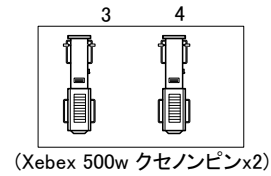

調光室 下手フロント  
 調光卓: 東芝LICSTAR-IV Type J  
 60ch x 3段  
 サブ 20本x20ページ  
 持込卓用DMX-inx1  
 調光出力DMX-outx1  
 (どちらも調光室より)

「たましんRISURUホール」  
 立川市市民会館  
 小ホール 照明回路図  
 S=1/100 (A3)

1間 (1800mm)  
 ※舞台上の  
 1グリッド  
 1間 (1800mm)