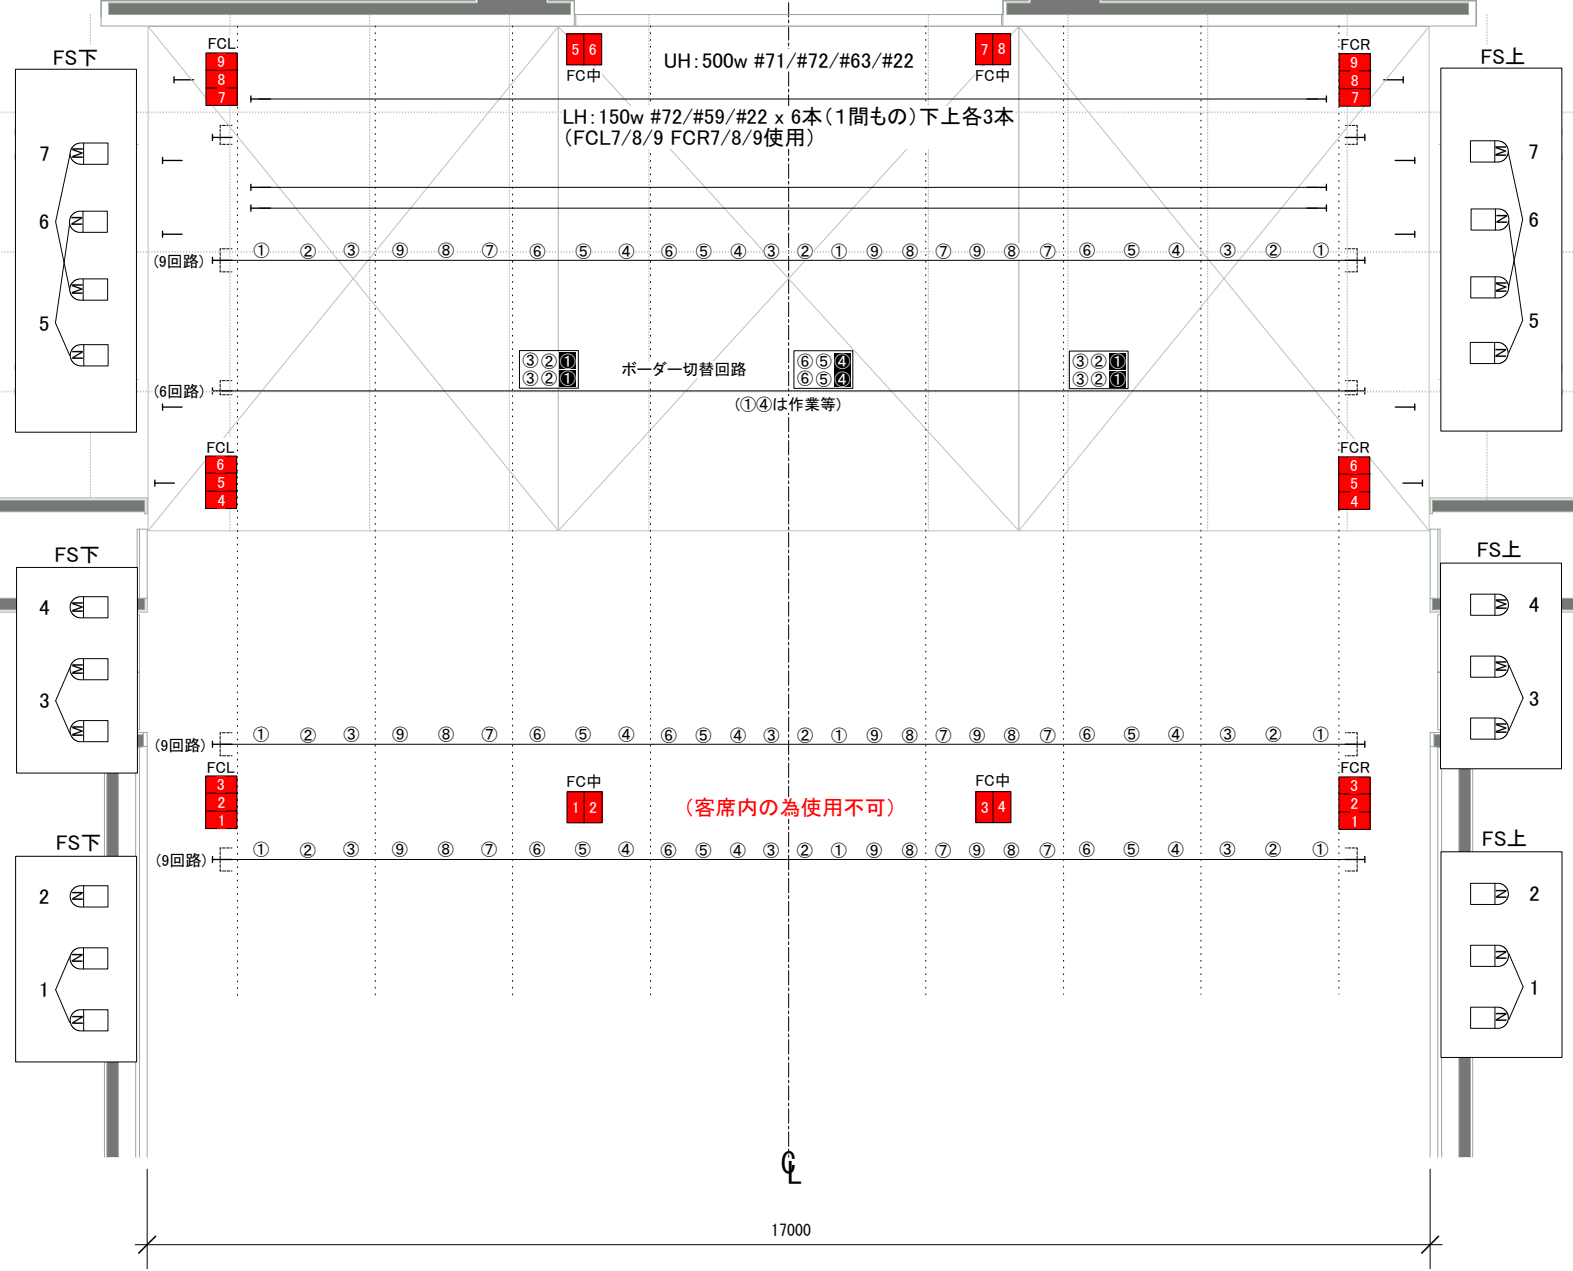

調光室 下手フロント  
 調光卓: 東芝LICSTAR-IV Type J  
 60ch x 3段  
 サブ 20本x20ページ  
 持込卓用DMX-inx1  
 調光出力DMX-outx1  
 (どちらも調光室より)

「たましんRISURUホール」  
 立川市市民会館  
 小ホール 照明回路図  
 S=1/100 (A3)

1間 (1800mm)  
 ※舞台上の  
 1グリッド  
 1間 (1800mm)