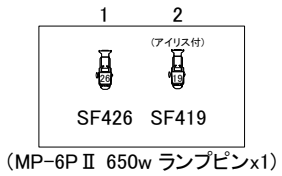

調光室 下手フロント  
 調光卓: 東芝LICSTAR-IV Type J  
 60ch x 3段  
 サブ 20本x20ページ  
 持込卓用DMX-inx1  
 調光出力DMX-outx1  
 (どちらも調光室より)

「たましんRISURUホール」  
 立川市市民会館  
 小ホール 照明回路図  
 S=1/100 (A3)

1間 (1800mm)  
 ※舞台上の  
 1グリッド  
 1間 (1800mm)