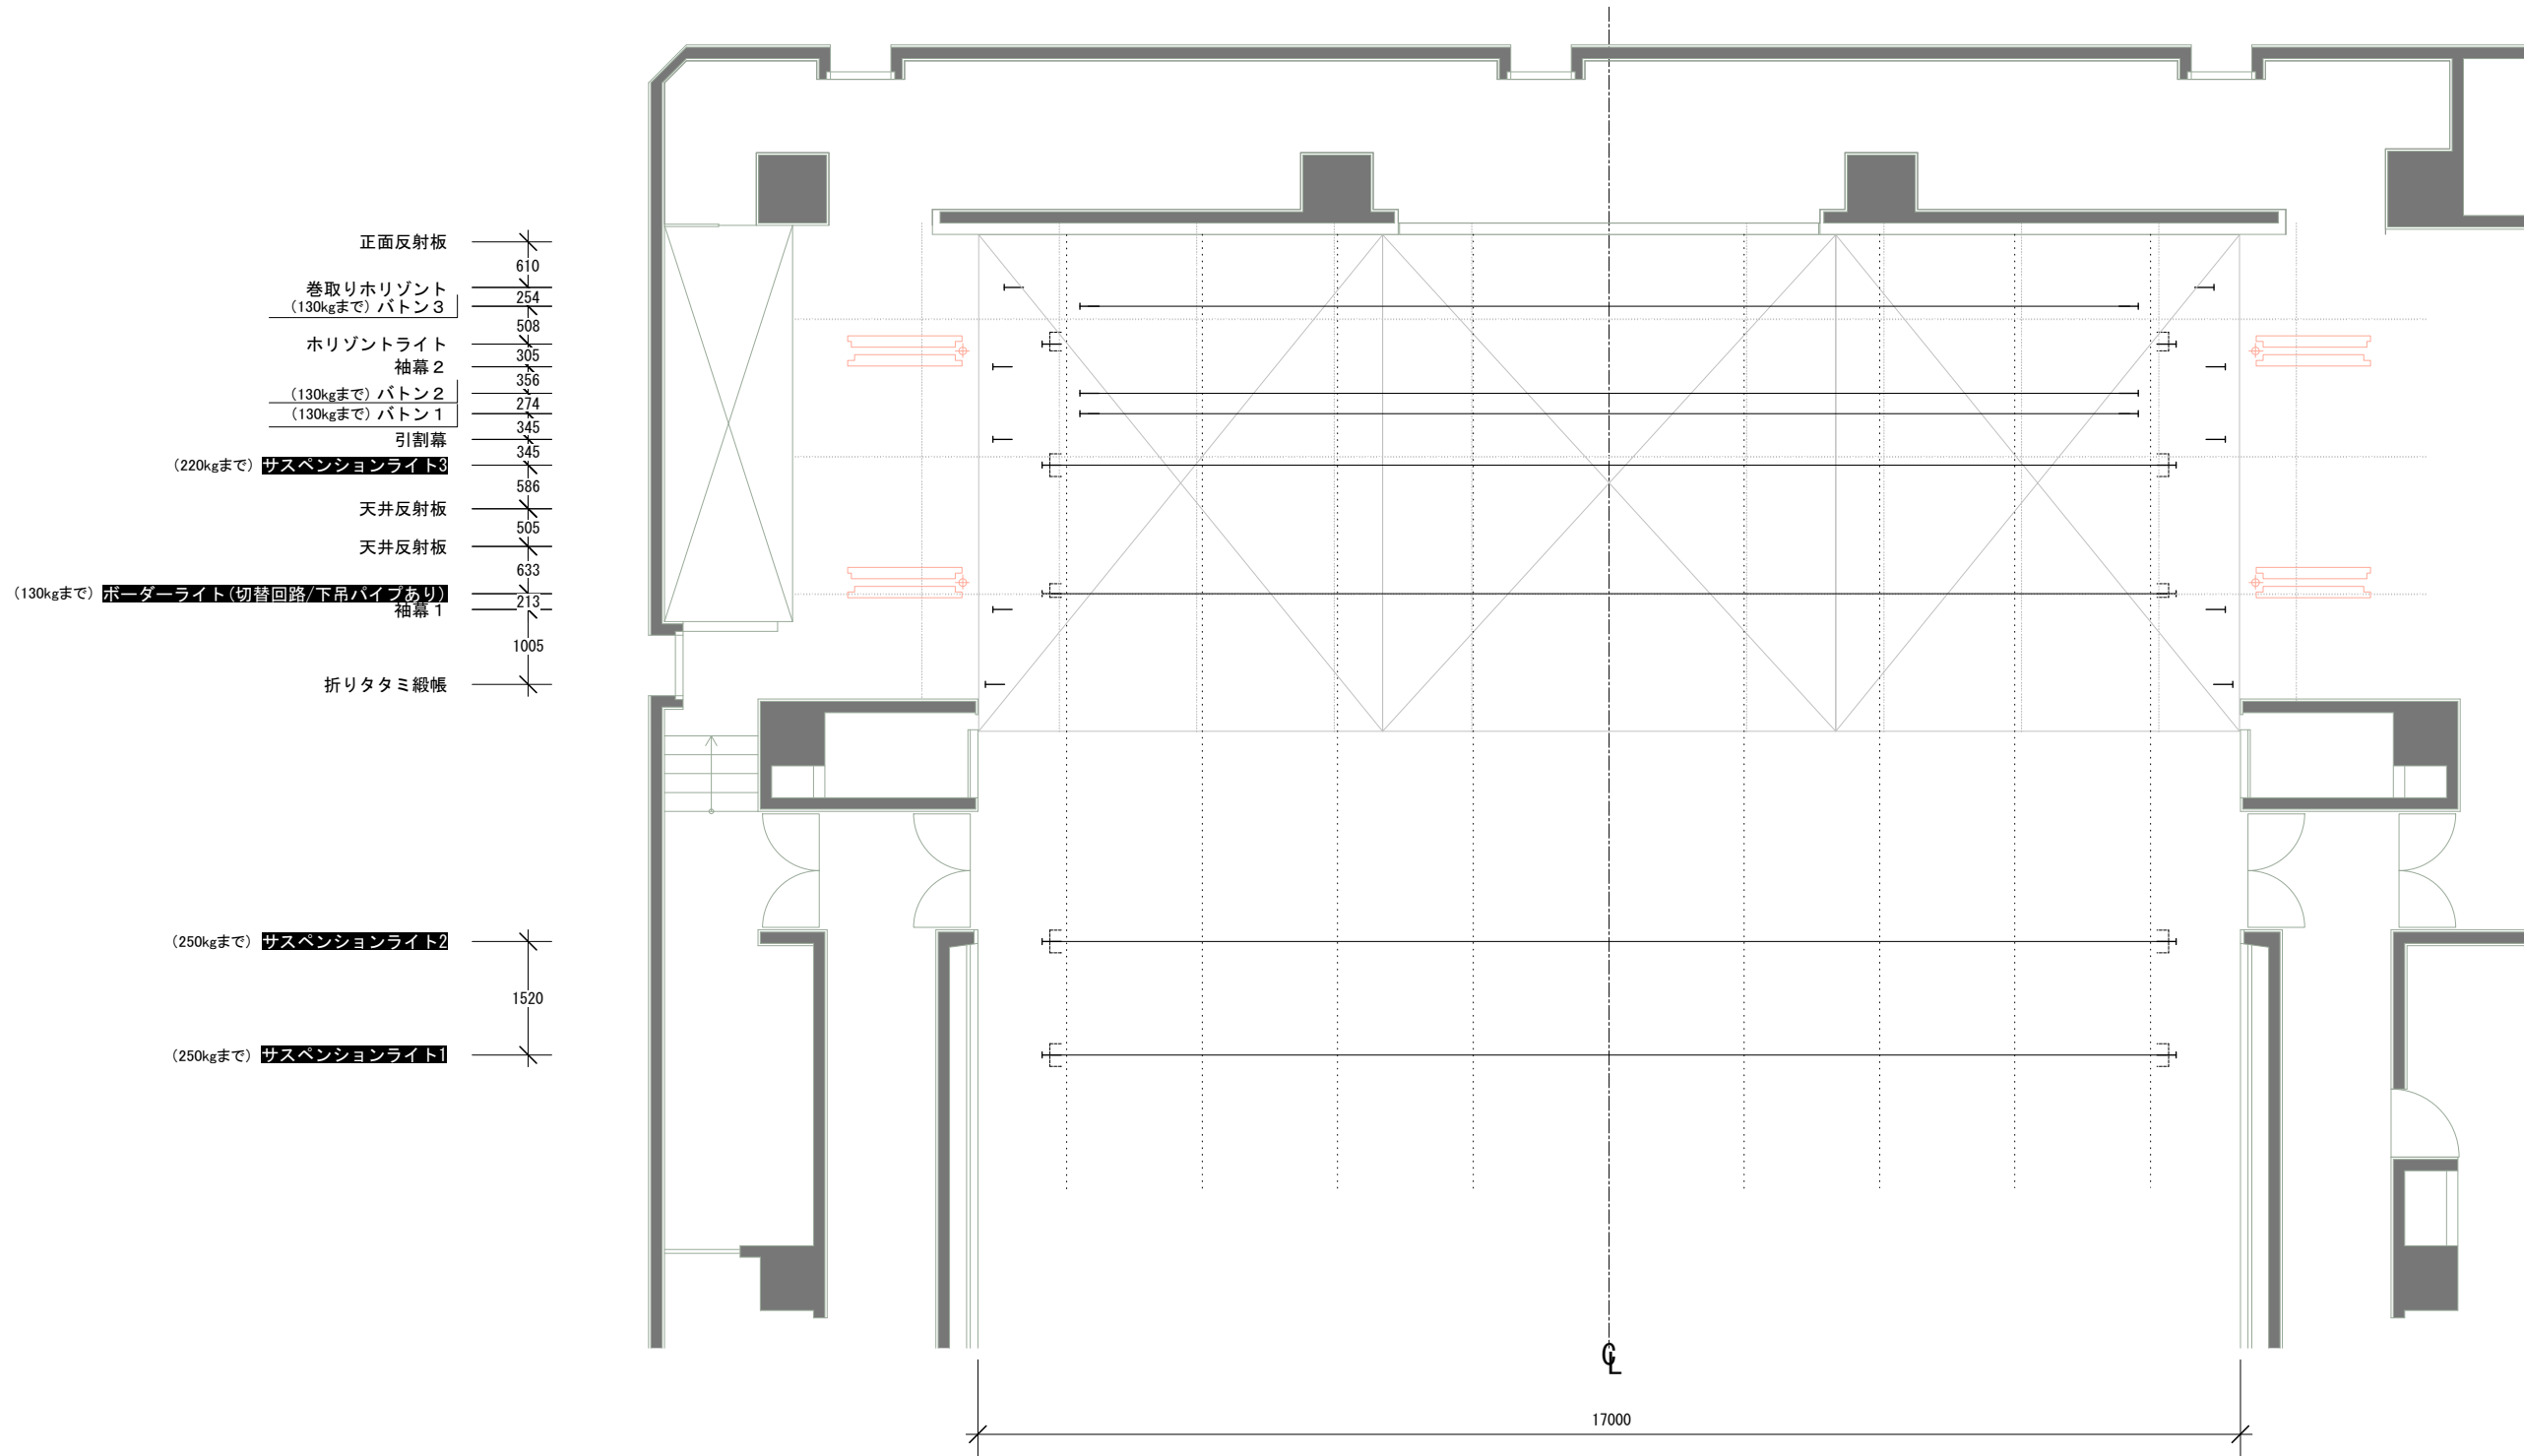

「たましんRISURUホール」
立川市市民会館
小ホール平面図

- 正面反射板 610
- 巻取り Horizont (130kgまで) バトン3 254
- Horizontライト 508
- 袖幕2 305
- (130kgまで) バトン2 356
- (130kgまで) バトン1 274
- 引割幕 345
- (220kgまで) サスペンションライト3 345
- 天井反射板 586
- 天井反射板 505
- (130kgまで) スポッターライト (切替回路/下吊パイプあり) 袖幕1 633
- 213
- 1005
- 折りタタミ緞帳

- (250kgまで) サスペンションライト2 1520
- (250kgまで) サスペンションライト1

1間 (1800mm)
※舞台上の
1グリッド
1間 (1800mm)