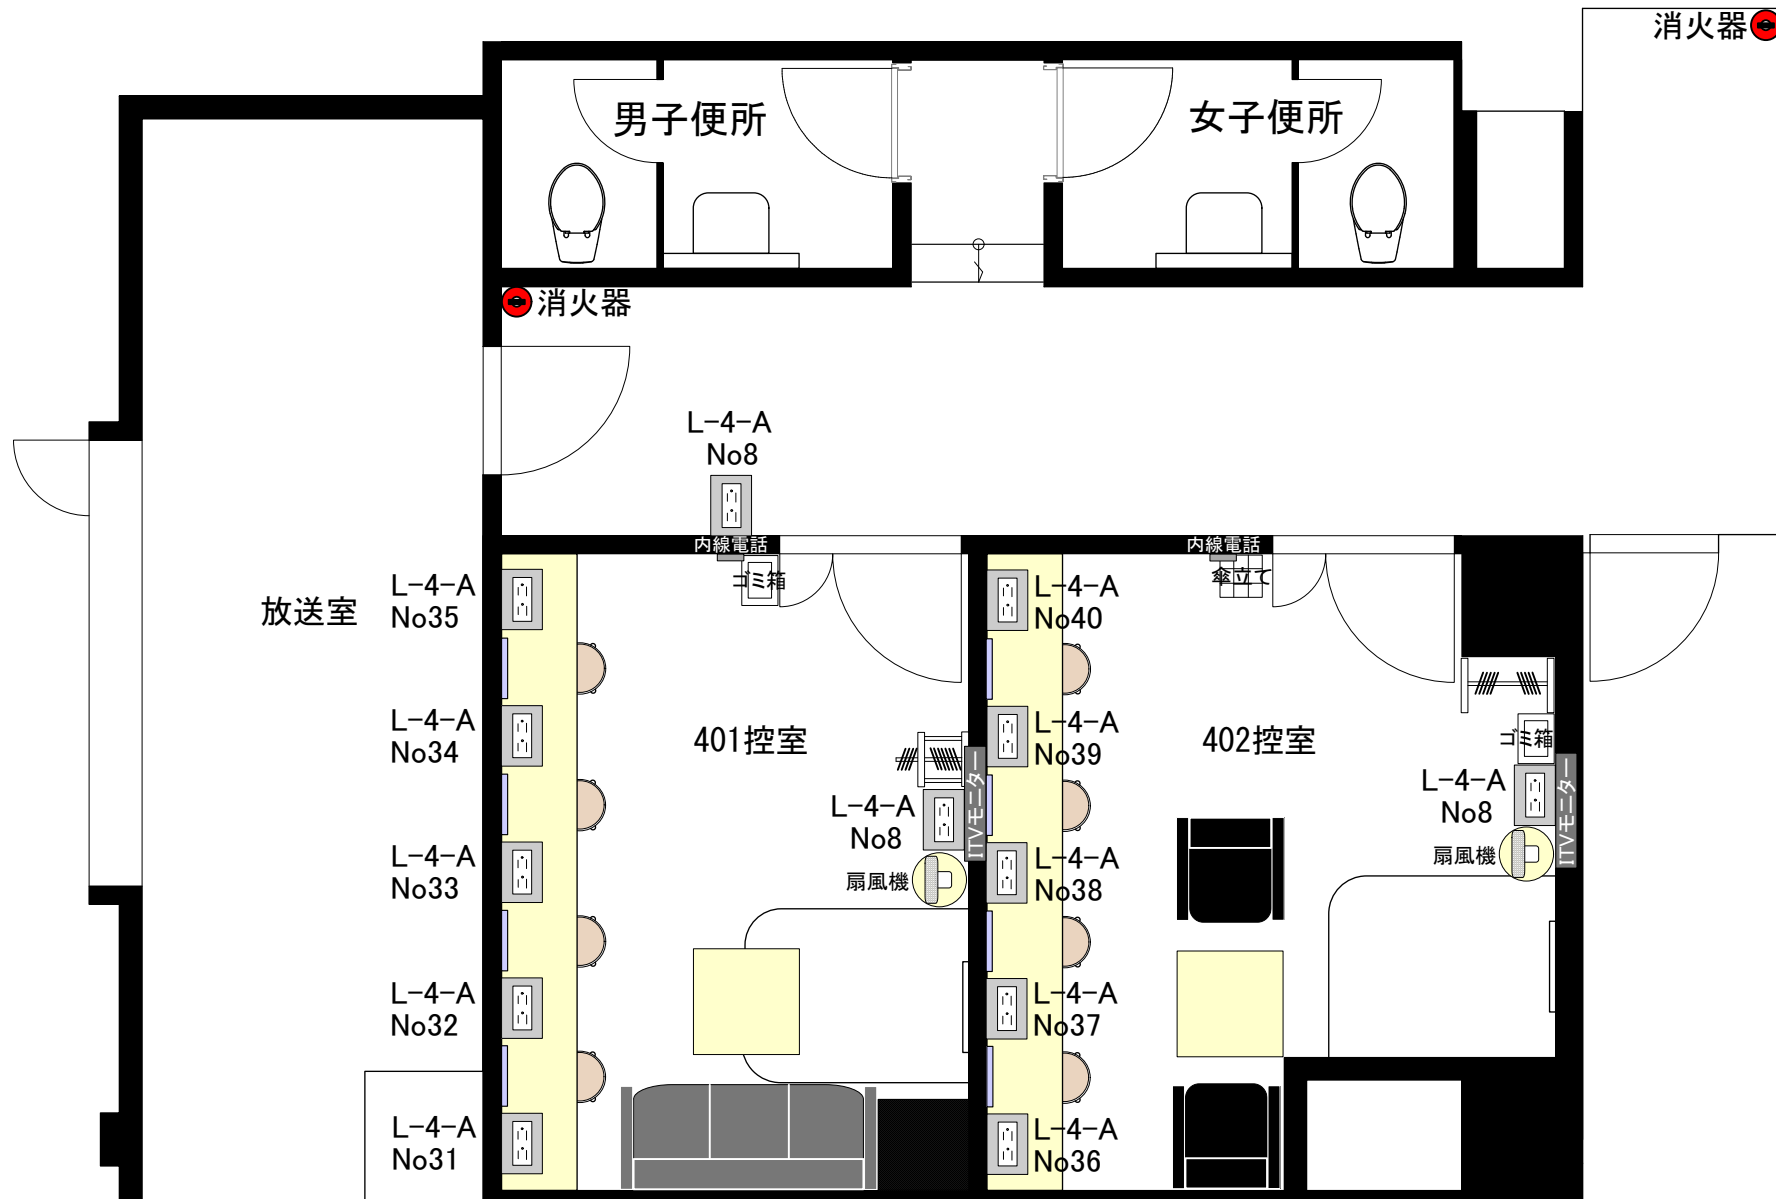

小ホール 401控室  
定員:7名 面積:13.9m<sup>2</sup>

(備品:丸椅子x4、ローテーブルx1、ソファーx1、  
かさ立てx1、扇風機x1、ハンガーラックx1、ゴミ箱x1)

使用終了後は下記の図面の状態に、机・イス等を  
戻して頂くようお願いいたします。

小ホール 402控室  
定員:7名 面積:15.4m<sup>2</sup>

(備品:丸椅子x4、ローテーブルx1、ソファーx2、  
かさ立てx1、扇風機x1、ハンガーラックx1、ゴミ箱x1)

(すべてのコンセントは2個口で、同番号合計1.5kwまでです)