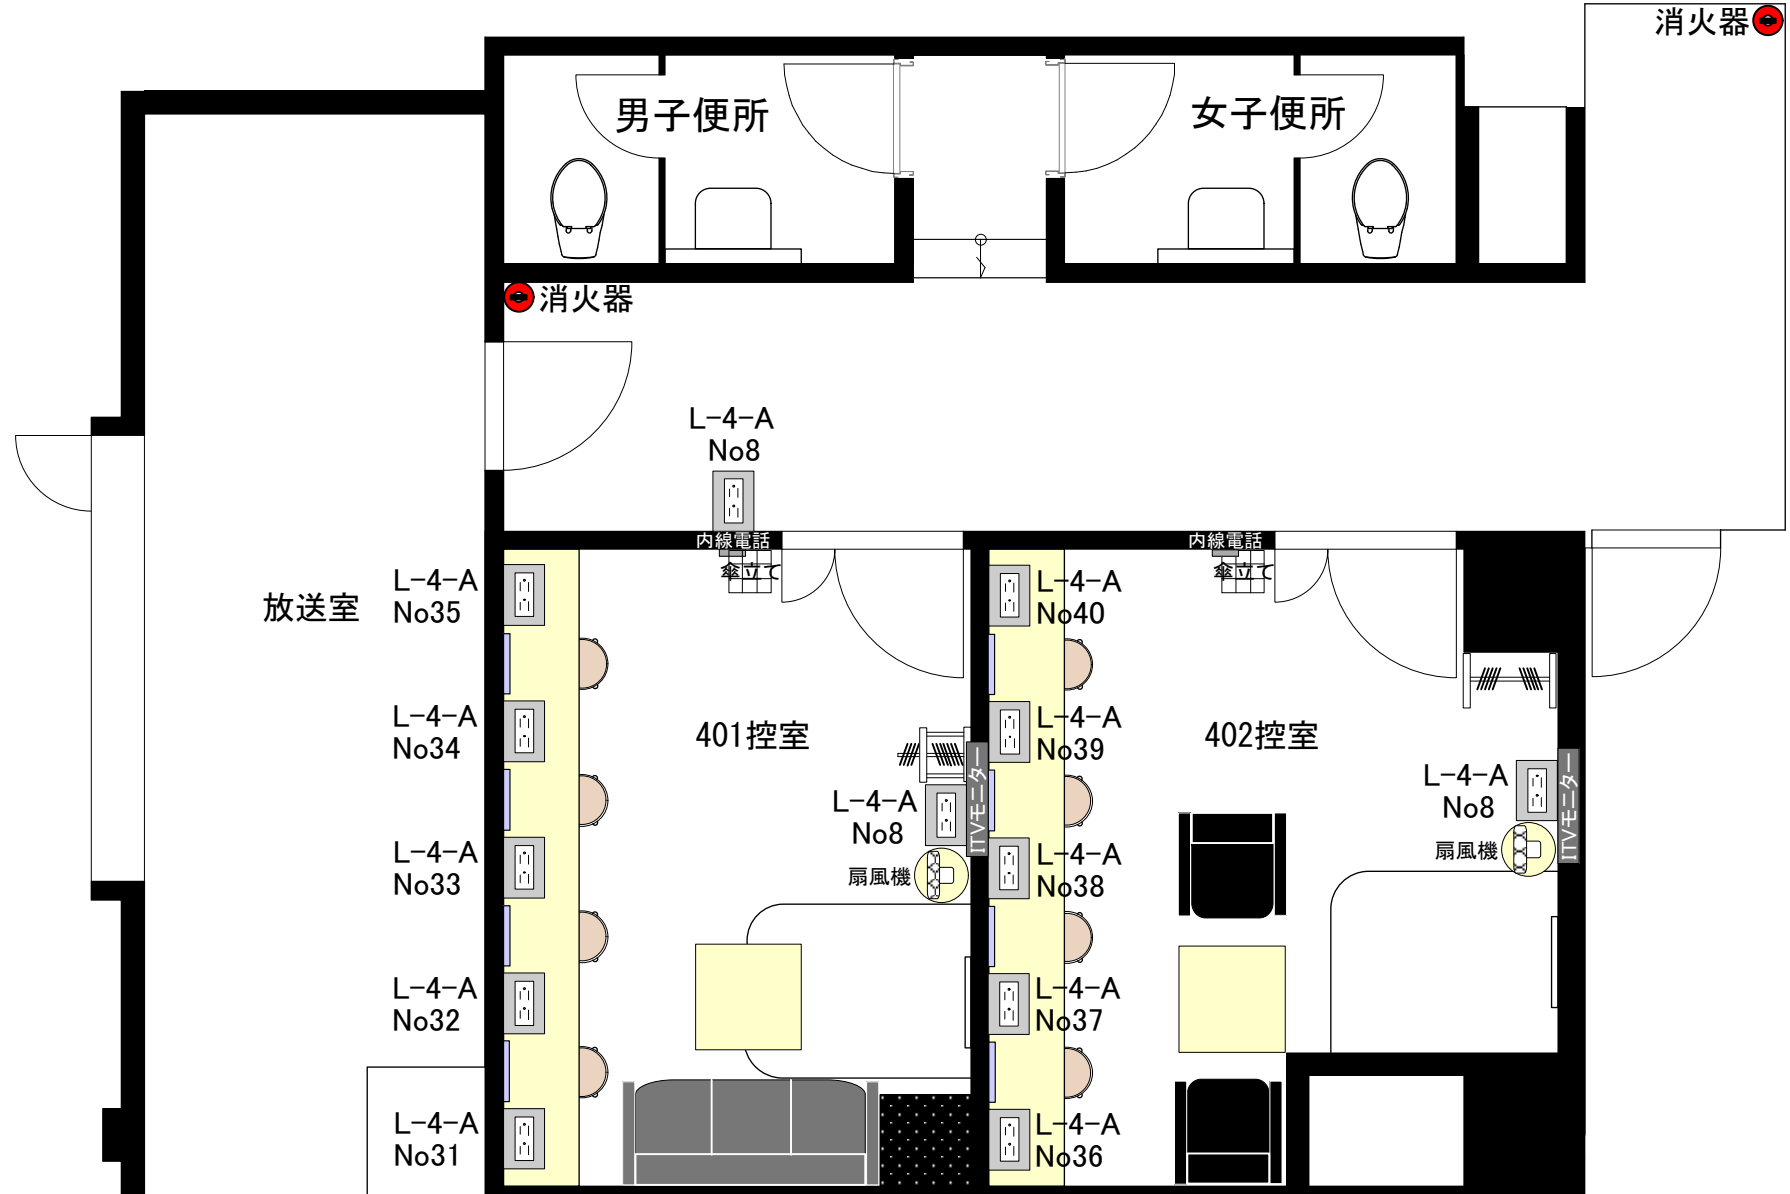

小ホール 401控室
定員:7名 面積:13.9㎡

(備品:丸椅子x4、ローテーブルx1、ソファーx1、
かさ立てx1、扇風機x1、ハンガーラックx1)

使用終了後は下記の図面の状態に、机・イス等を
戻して頂くようお願いいたします。

小ホール 402控室
定員:7名 面積:15.4㎡

(備品:丸椅子x4、ローテーブルx1、ソファーx2、
かさ立てx1、扇風機x1、ハンガーラックx1)

(すべてのコンセントは2個口で、同番号合計1.5kwまでです)