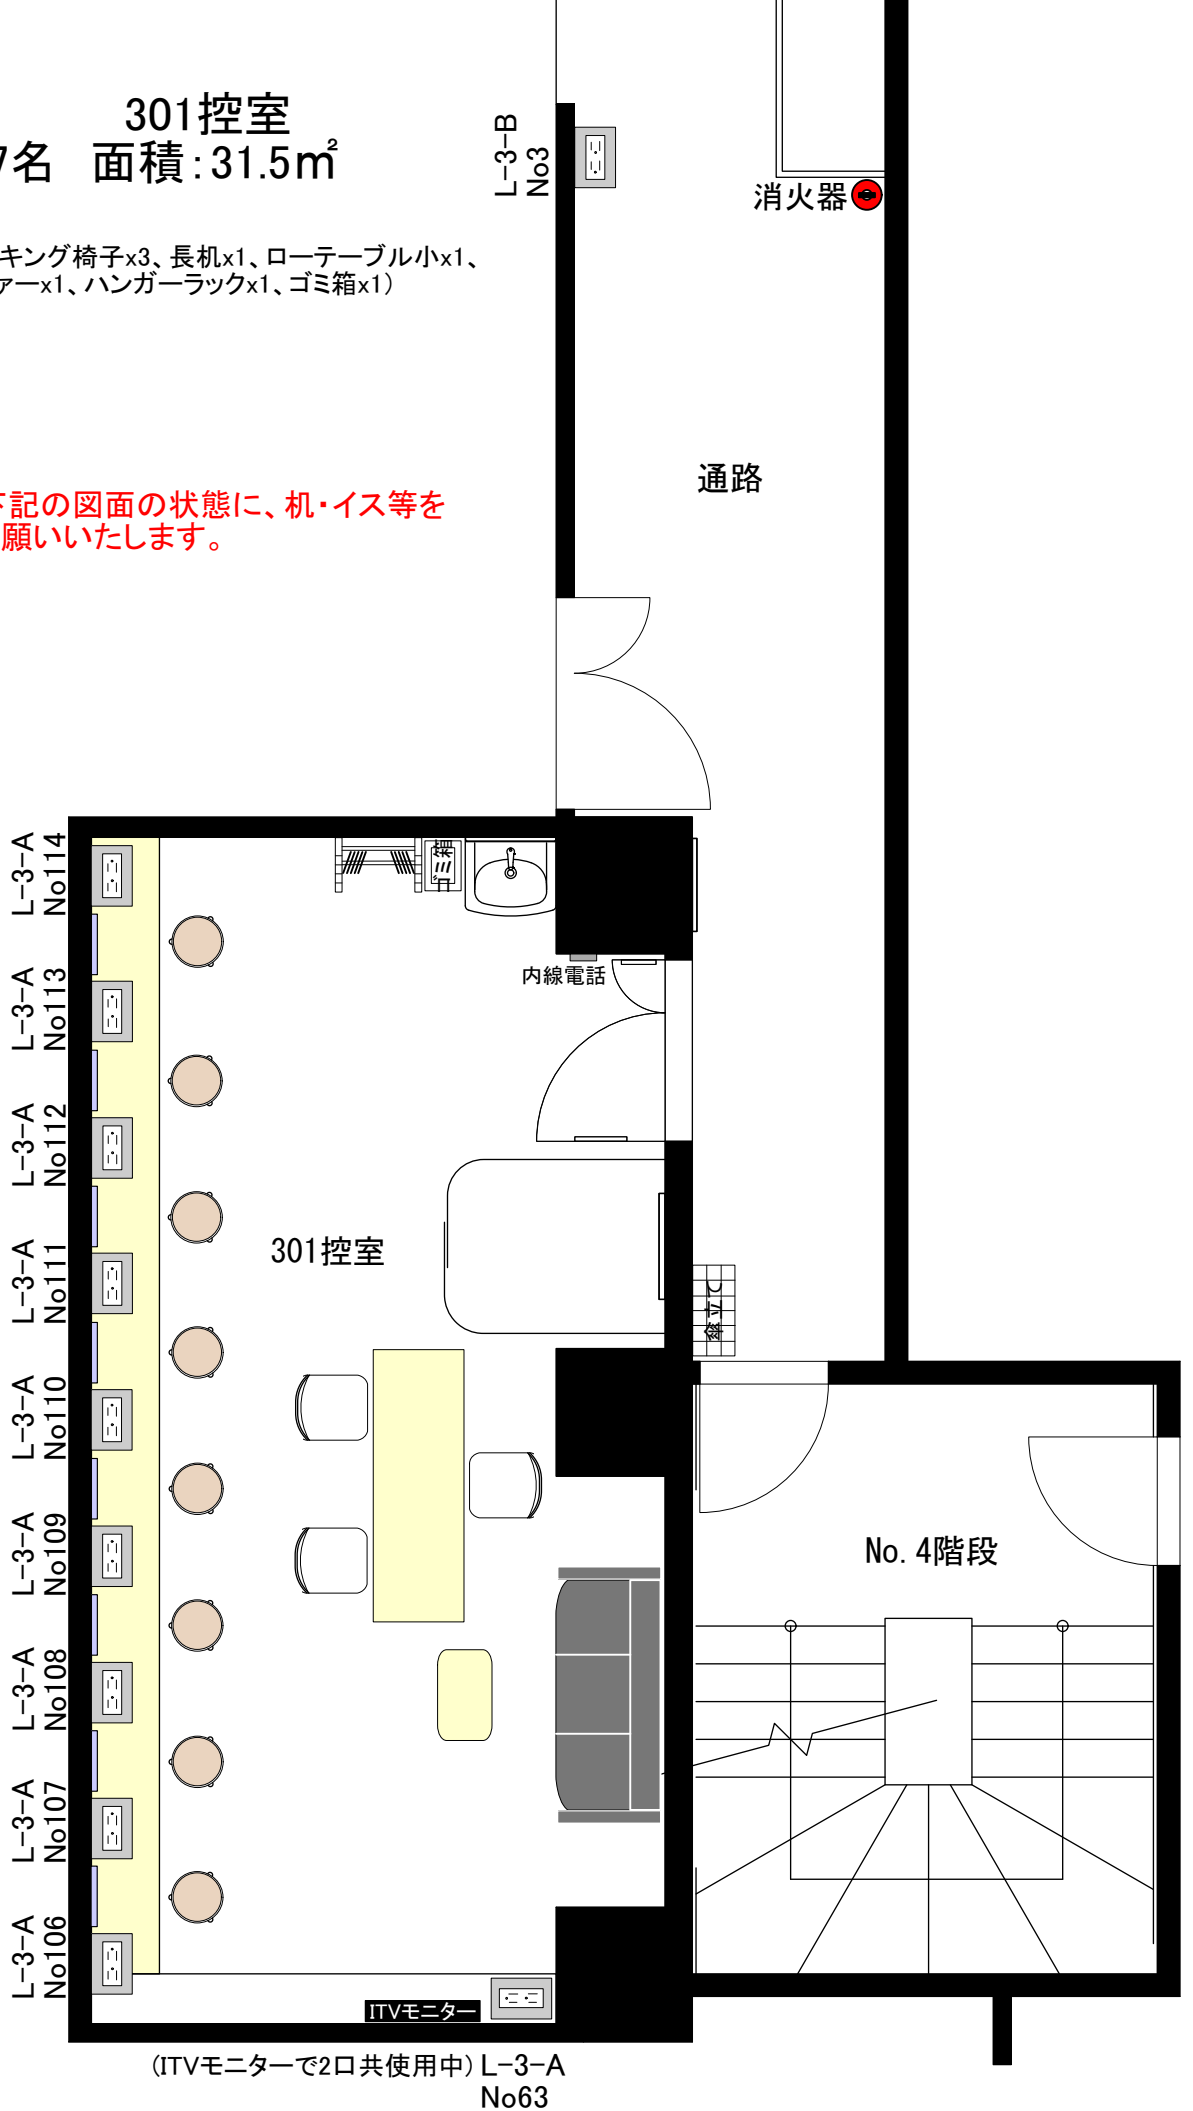

小ホール 301控室
定員:17名 面積:31.5m²

(備品:丸椅子x8、スタッキング椅子x3、長机x1、ローテーブル小x1、ソファーx1、ハンガーラックx1、ゴミ箱x1)

使用終了後は下記の図面の状態に、机・イス等を戻して頂くようお願いいたします。

(ITVモニターで2口共使用中) L-3-A
No63

(すべてのコンセントは2個口で、同番号合計1.5kwまでです)