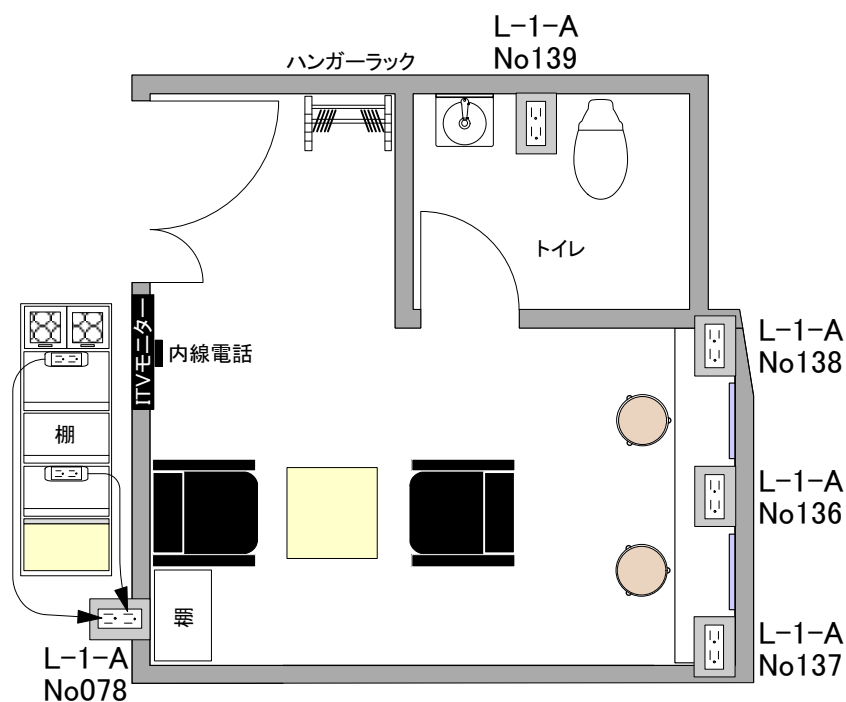

# 大ホール 105控室

定員：2名 面積：15.1m<sup>2</sup>

(すべてのコンセントは2個口で、同番号合計1.5kwまでです)

使用終了後は上記の図面の状態に、机・イス等を戻して頂くようお願いいたします。

(備品：丸椅子x2、1人掛けソファーx2、ローテーブルx1)

(備品：ハンガーラック小x1、棚x1)