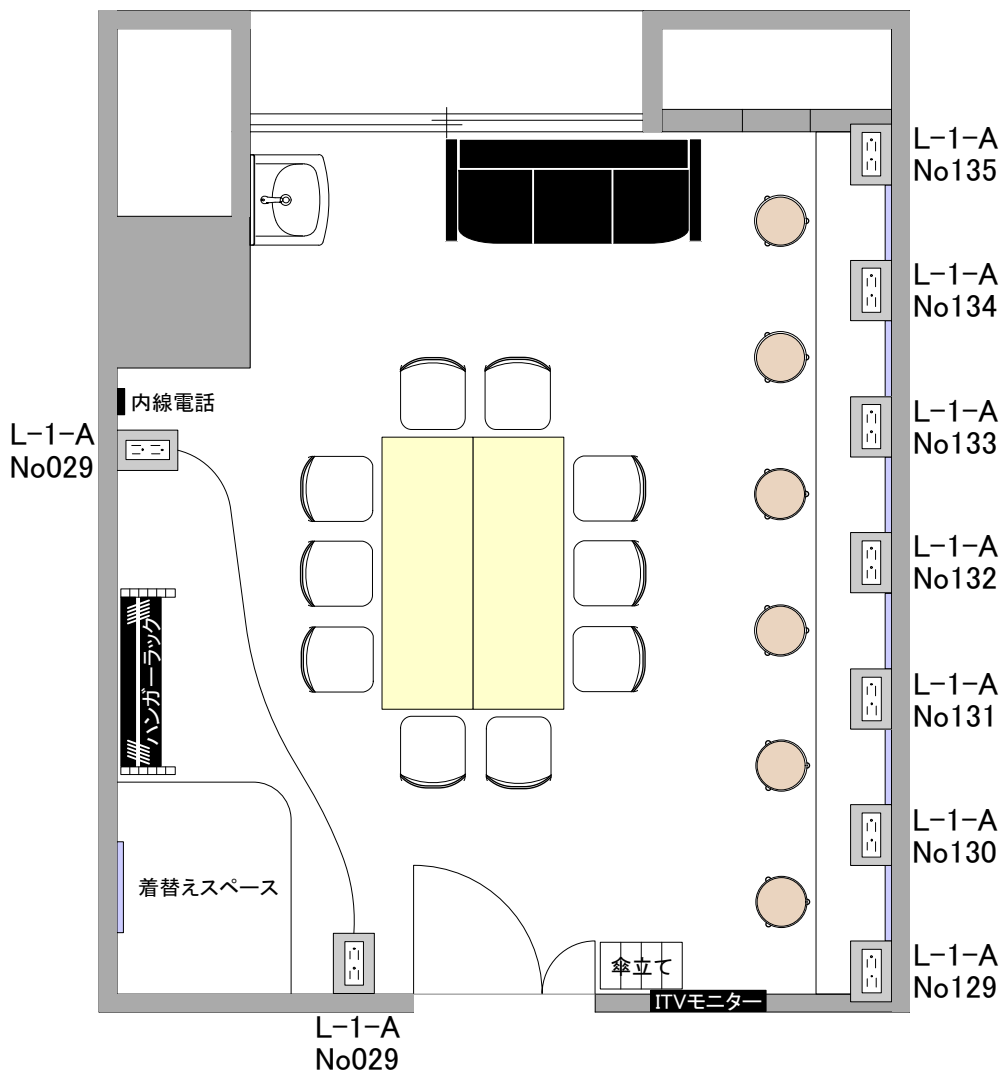

大ホール 104控室

定員: 15名 面積: 29.5m²

(すべてのコンセントは2個口で、同番号合計1.5kwまでです)

使用終了後は上記の図面の状態に、机・イス等を戻して頂くようお願いいたします。

(備品: 丸椅子x6、スタッキング椅子x10、長机x2、3人掛けソファーx1)
(備品: 傘立てx1、ハンガーラック中x1)