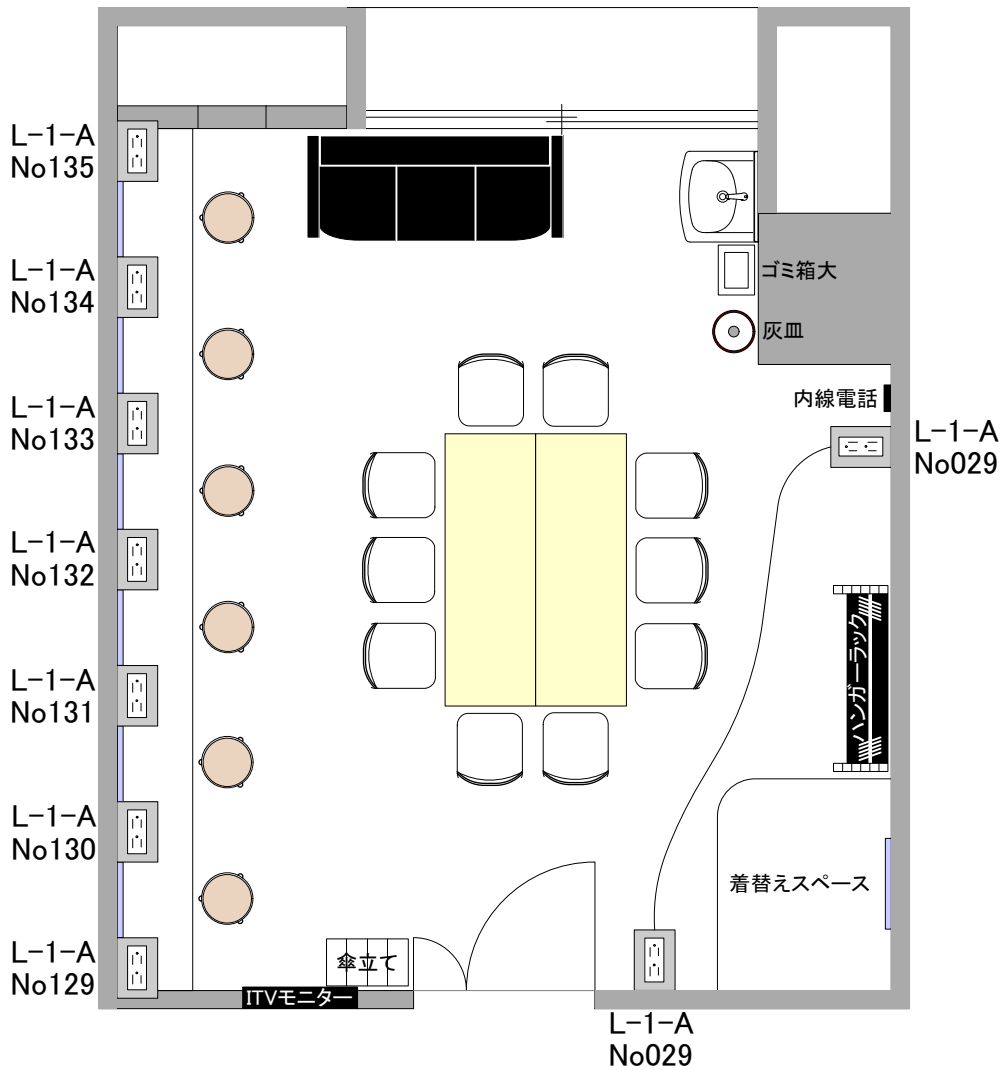

大ホール 104控室

定員: 15名 面積: 29.5m²

(すべてのコンセントは2個口で、同番号合計1.5kwまでです)

使用終了後は上記の図面の状態に、机・イス等を戻して頂くようお願いいたします。

(備品: 丸椅子x6、スタッキング椅子x10、長机x2、3人掛けソファx1)
(備品: 傘立てx1、ゴミ箱大x1、ハンガーラック中x1、灰皿(大)x1)