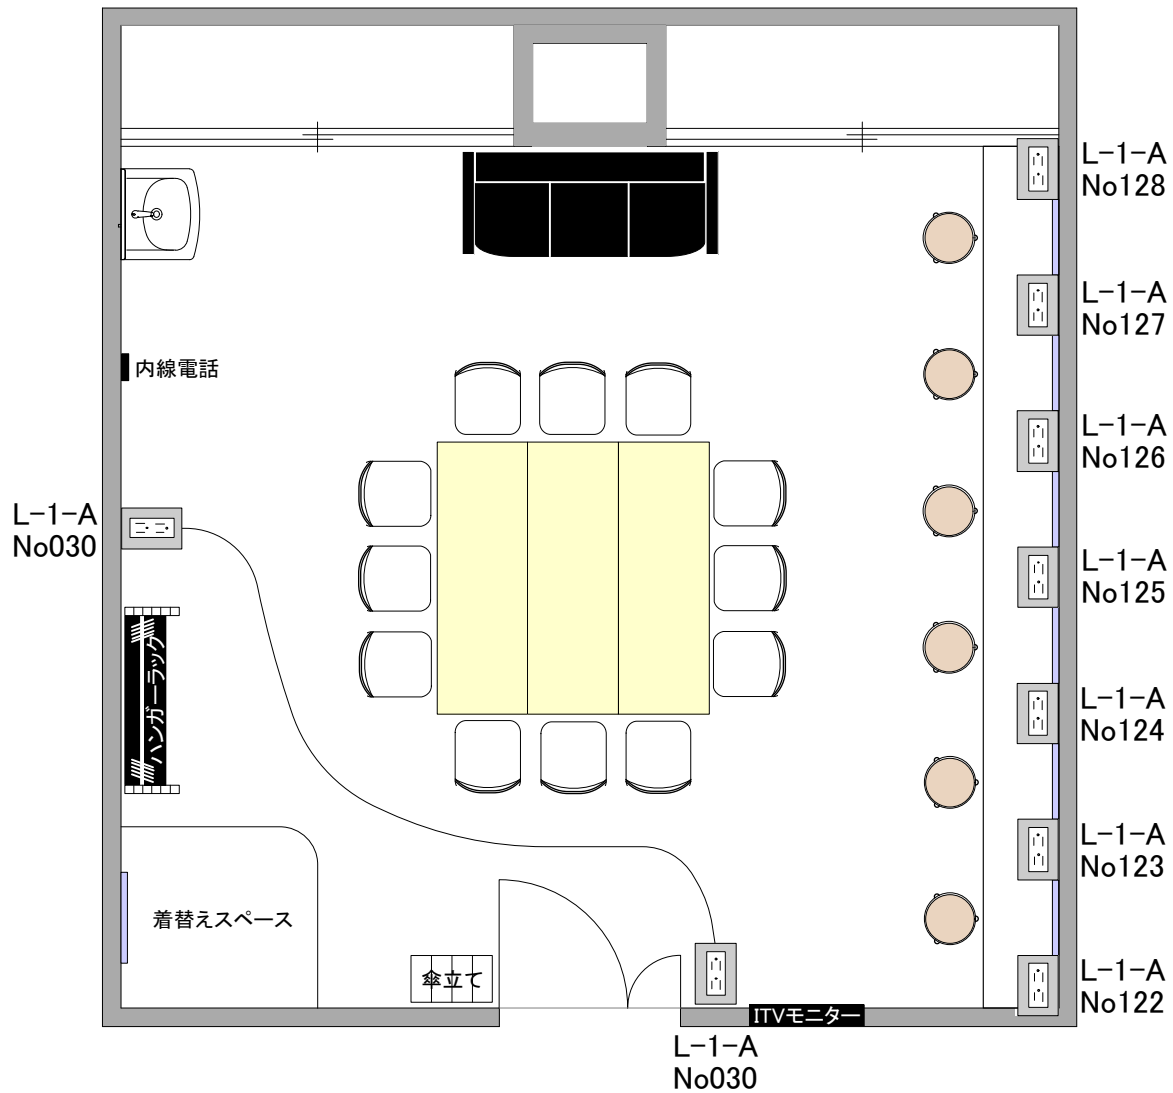

# 大ホール 103控室

定員:21名 面積:36.8m<sup>2</sup>

(すべてのコンセントは2個口で、同番号合計1.5kwまでです)

使用終了後は上記の図面の状態に、机・イス等を戻して頂くようお願いいたします。

(備品: 丸椅子x6、スタッキング椅子x12、長机x3、ソファーx1)

(備品: 傘立てx1、ハンガーラック中x1)