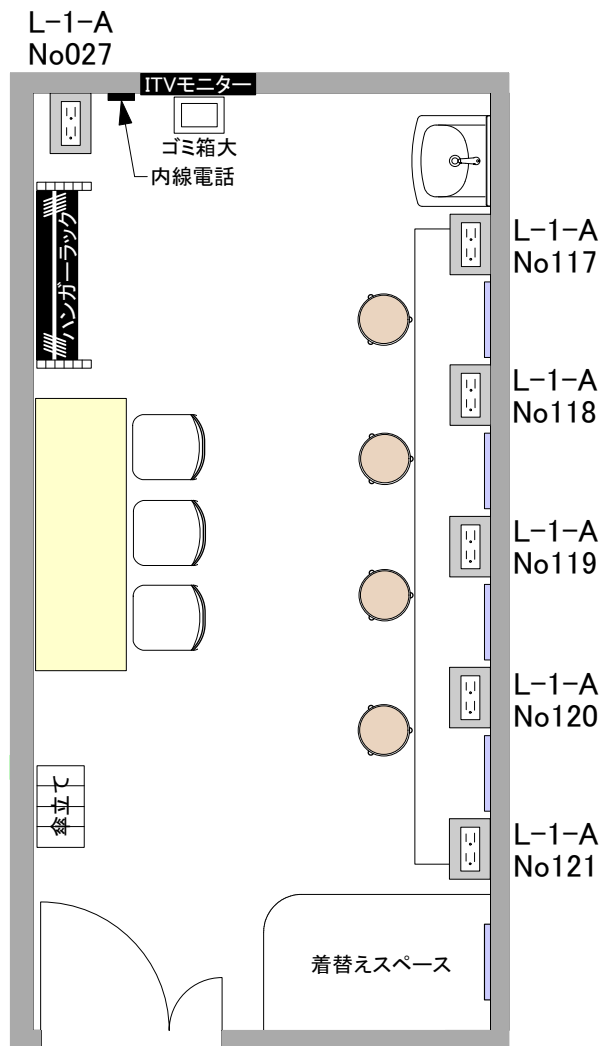

大ホール 102控室

定員：6名 面積：20.0m²

(すべてのコンセントは2個口で、同番号合計1.5kwまでです)

使用終了後は上記の図面の状態に、机・イス等を戻して頂くようお願いいたします。

(備品：丸椅子x4、スタッキング椅子x3、長机x1)
(備品：傘立てx1、ゴミ箱大x1、ハンガーラック中x1)