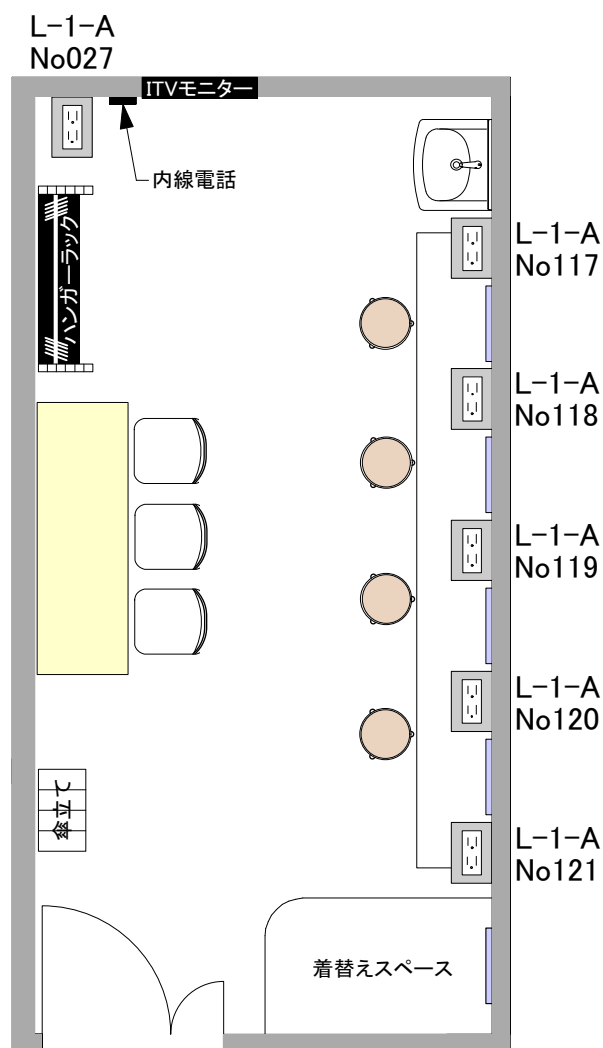

大ホール 102控室

定員：6名 面積：20.0m²

(すべてのコンセントは2個口で、同番号合計1.5kwまでです)

使用終了後は上記の図面の状態に、机・イス等を戻して頂くようお願いいたします。

(備品：丸椅子x4、スタッキング椅子x3、長机x1)
(備品：傘立てx1、ハンガーラック中x1)