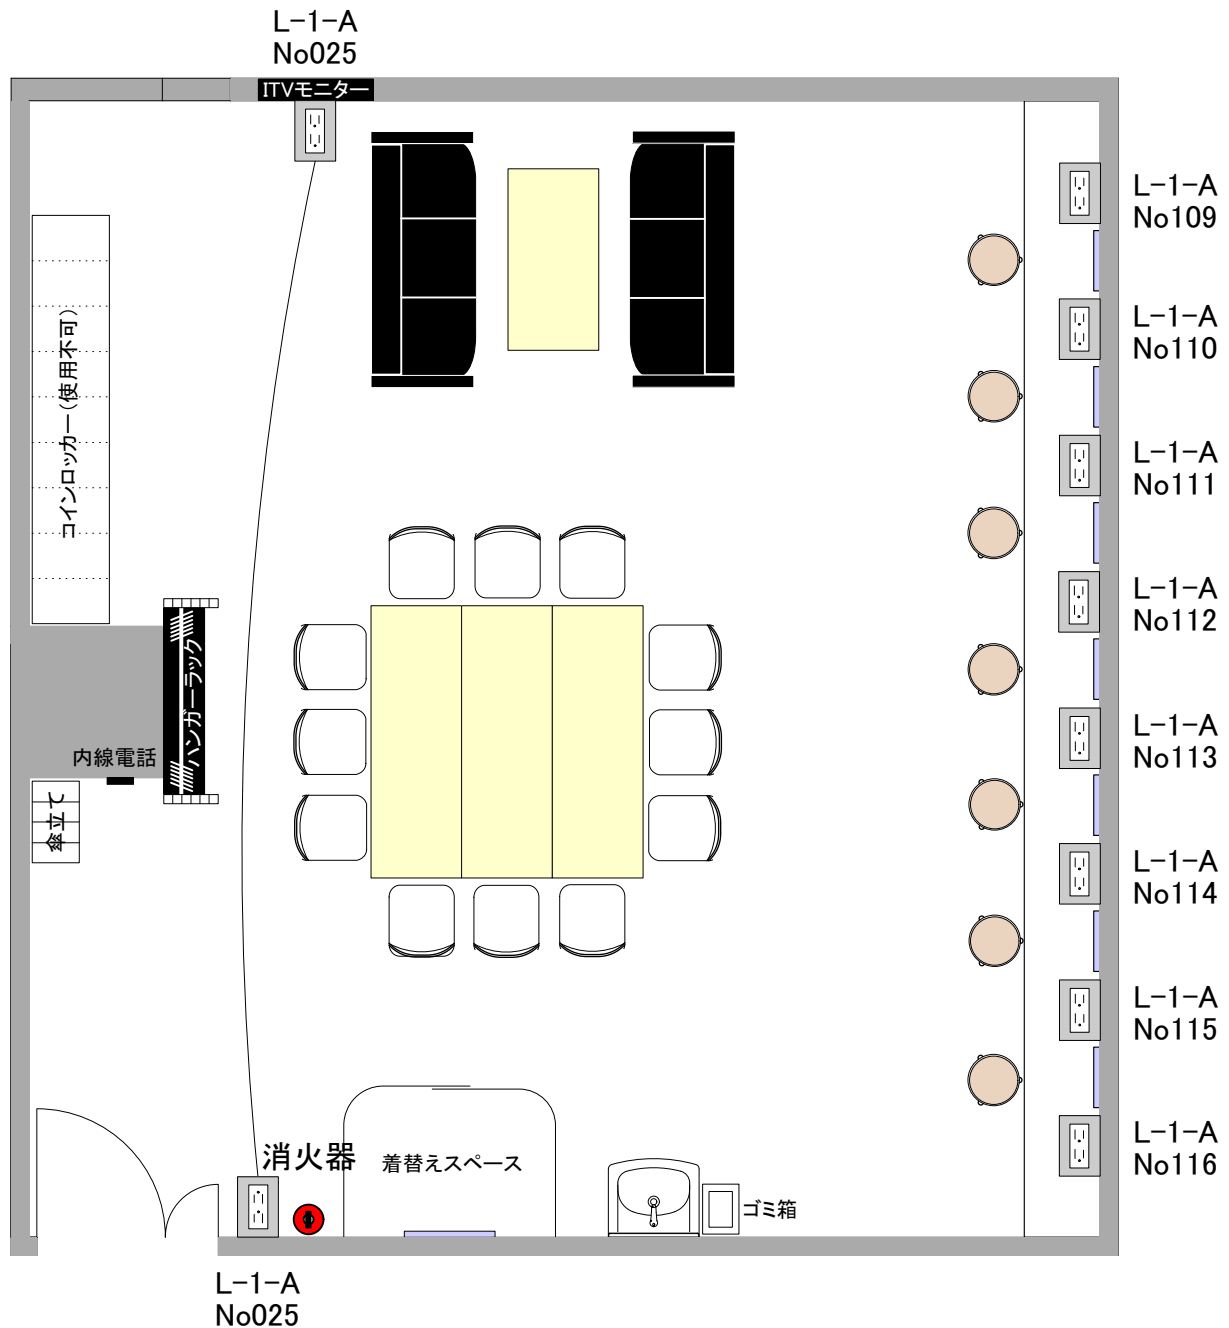

大ホール 101控室

定員: 25名 面積: 55.2m²

(すべてのコンセントは2個口で、同番号合計1.5kwまでです)

使用終了後は上記の図面の状態に、机・イス等を戻して頂くようお願いいたします。

(備品: 丸椅子x7、スタッキング椅子x12、長机x3、ソファーx2、ローテーブルx1)
(備品: ワゴンx1、傘立てx1、ゴミ箱x1、ハンガーラック大x1)