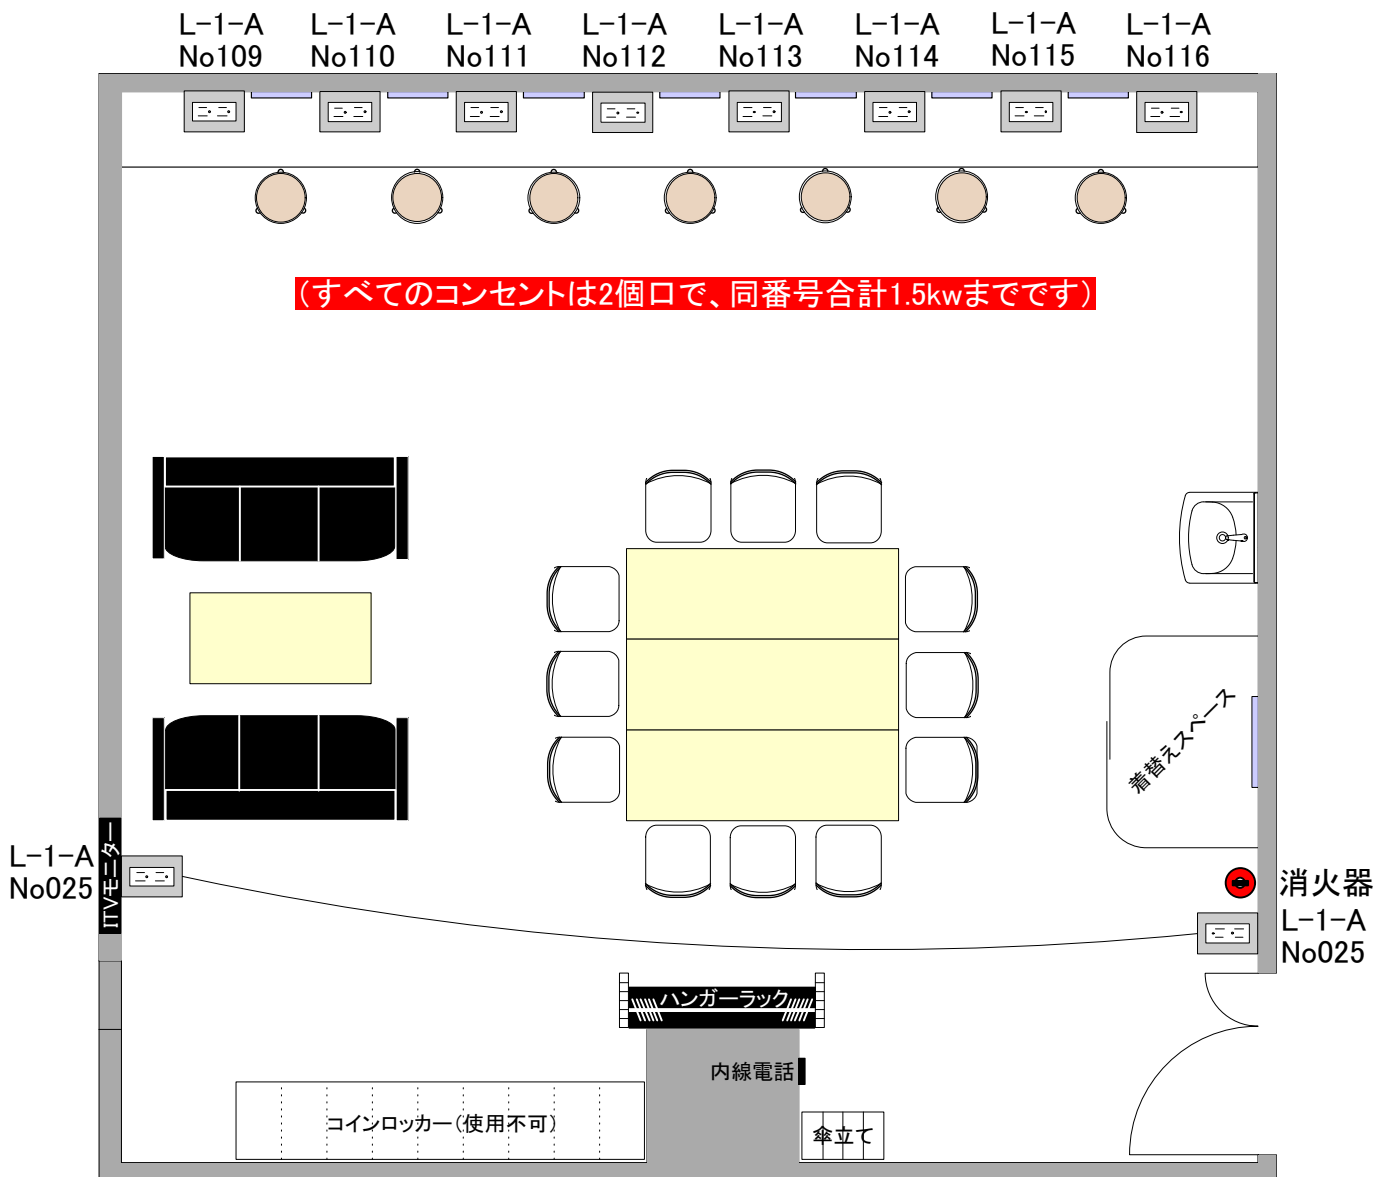

# 大ホール 101控室

定員:25名 面積:55.2m<sup>2</sup>

使用終了後は上記の図面の状態に、机・イス等を戻して頂くようお願いいたします。

- (備品:丸椅子x7、スタッキング椅子x12、長机x3、ソファーx2、ローテーブルx1)  
(備品:傘立てx1、ハンガーラック大x1)