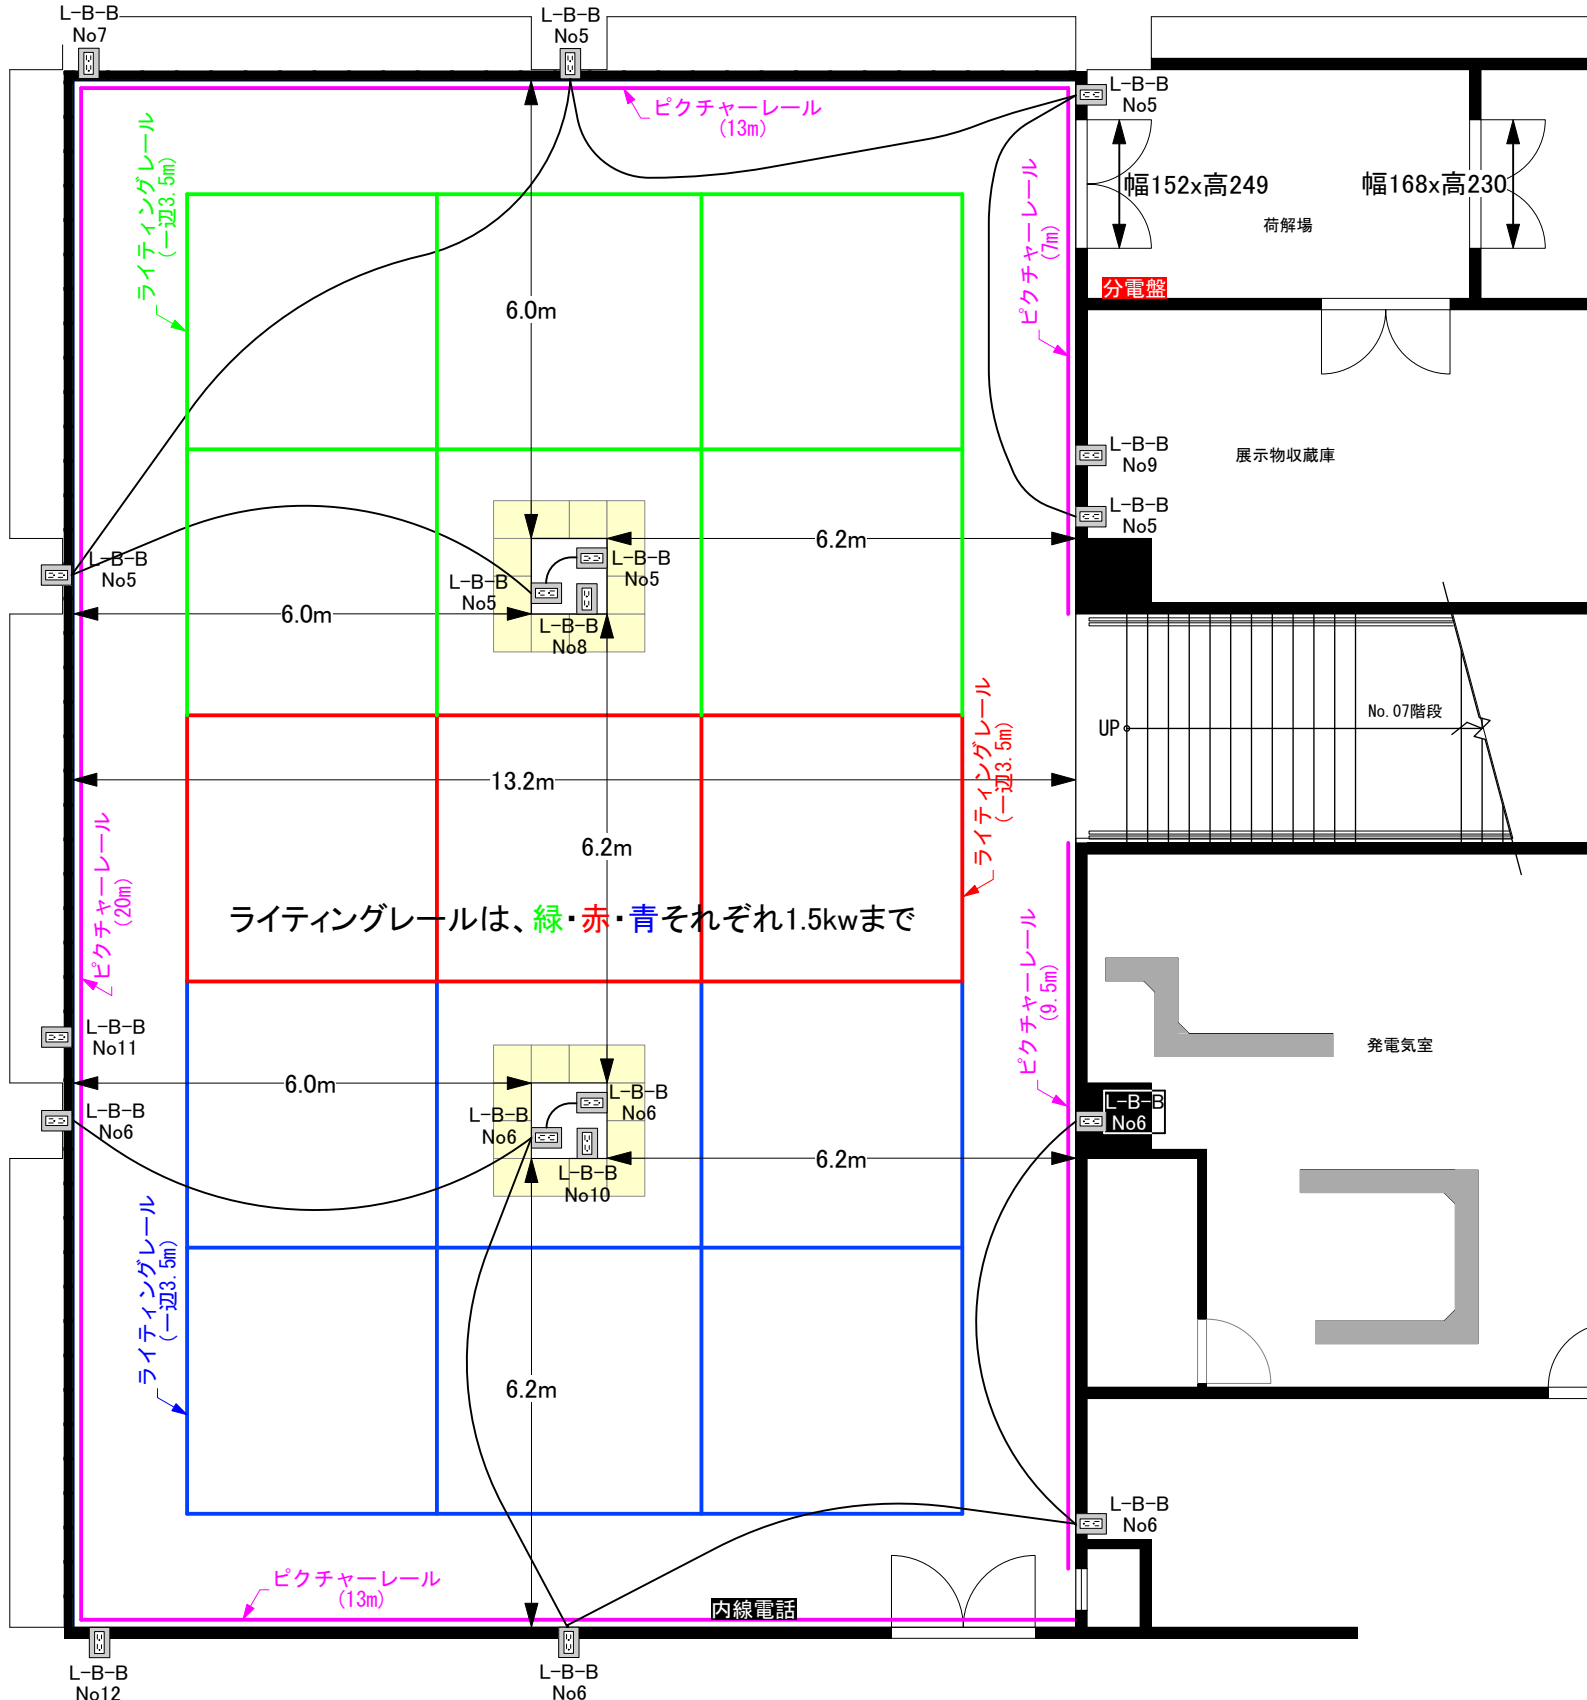

たましんRISURUホール B1F 展示室

展示室内高さ: : 3.9m

搬入口: 幅293x高250

エレベーター入口: 幅200x高250
(エレベーター内奥行300)

※各コンセントは同番号合計で2kwまで
(No5~No12の8系統で最大16kwまで使用可能)

※幅152x高230以下の物で
ないと搬入出来ません。

※ 7w LEDライトx80台