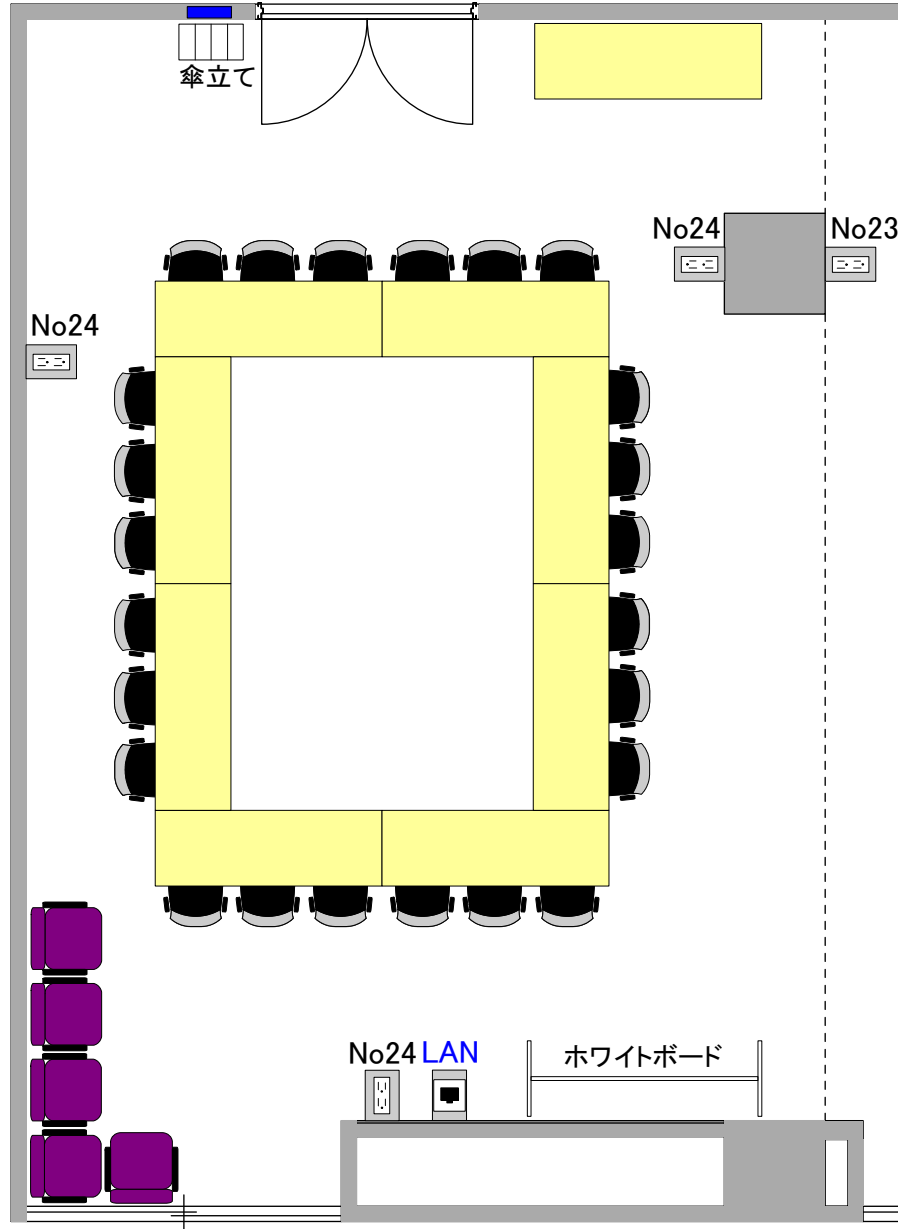

第七会議室

定員：24名 面積：58㎡

内線電話

第六会議室

定員：24名 面積：59㎡

内線電話

※各コンセント(100V)は、同番号で合計2kwまでの使用でお願いいたします。

※使用終了後は上記の図の状態に机・椅子等を戻して頂くようお願いいたします
また、ゴミはお持ち帰り願います。