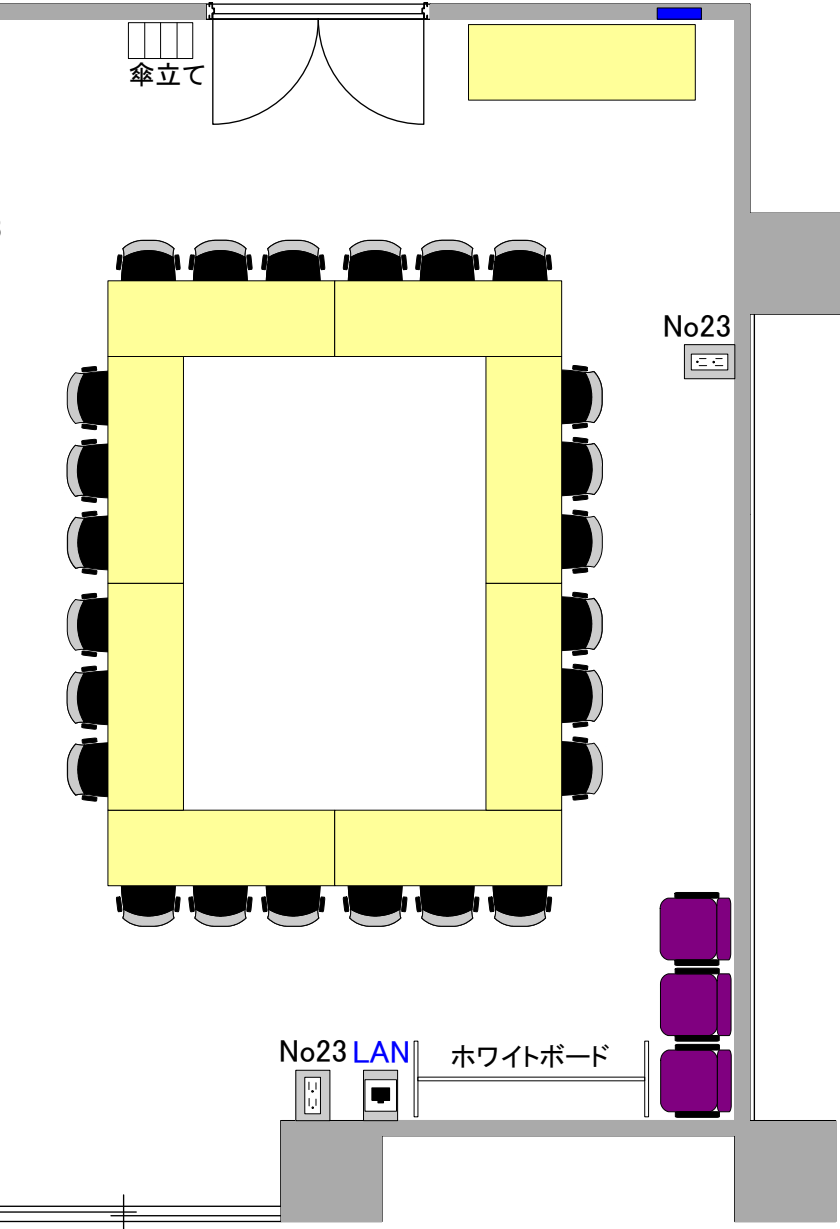

第七会議室

定員：24名 面積：58㎡

内線電話

第六会議室

定員：24名 面積：59㎡

内線電話

※各コンセント(100V)は、同番号で合計2kwまでの使用でお願いいたします。

※使用終了後は上記の図の状態に机・椅子等を戻して頂くようお願いいたします
また、ゴミはお持ち帰り願います。