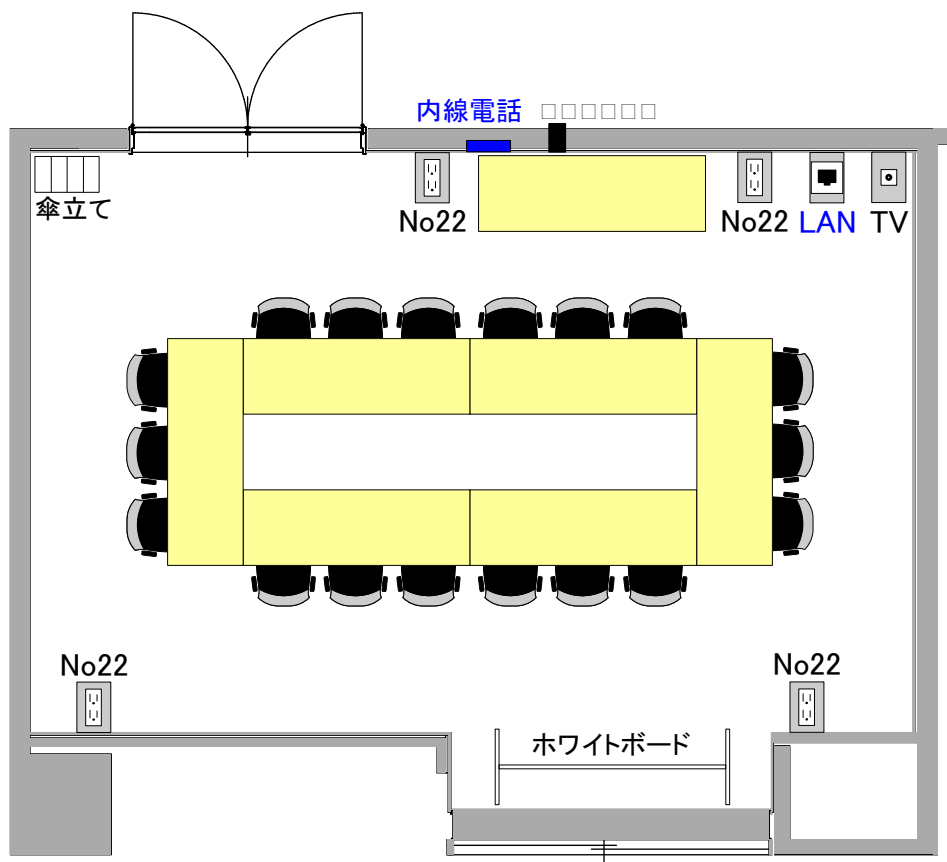

第五会議室

定員：18名 面積：38m²

※各コンセント(100V)は、同番号で合計2kwまでの使用をお願いいたします。

※使用終了後は上記の図の状態に机・椅子等を戻して頂くようお願いいたします
また、ゴミはお持ち帰り願います。