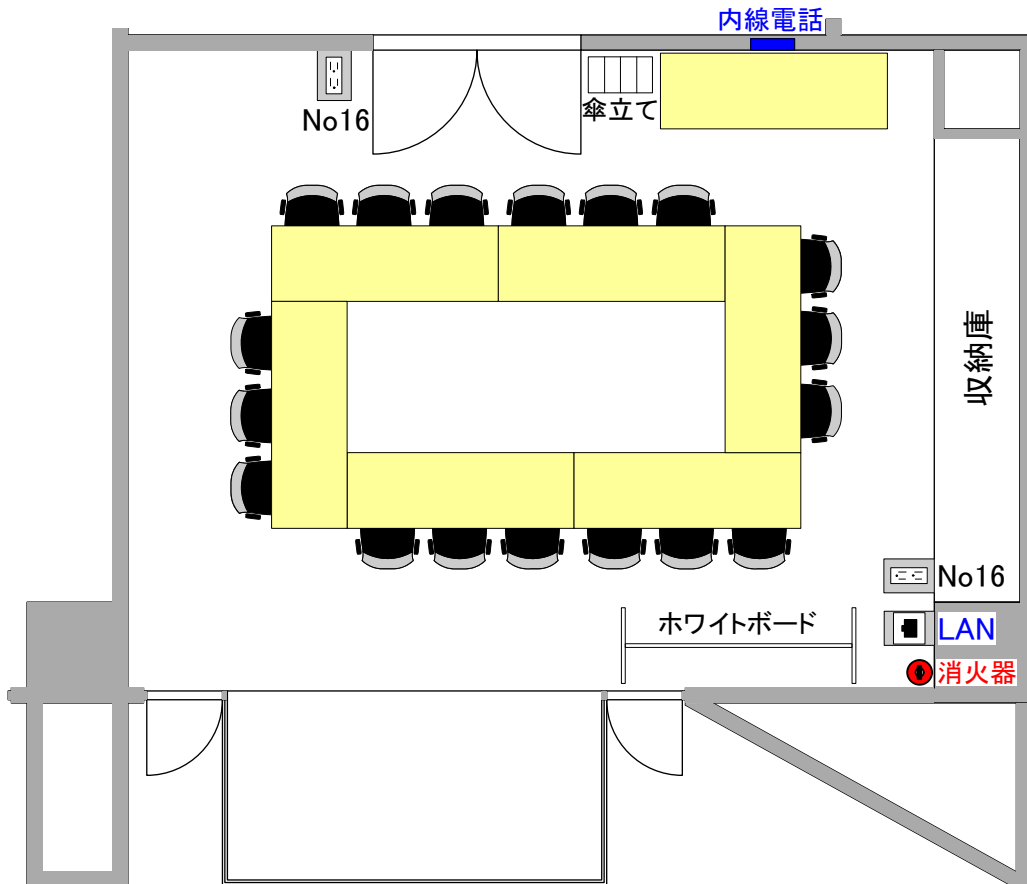

第三会議室

定員：18名 面積：41㎡

※各コンセント(100V)は、同番号で合計1kwまでの使用をお願いいたします。

※使用終了後は上記の図の状態に机・椅子等を戻して頂くようお願いいたします
また、ゴミはお持ち帰り願います。