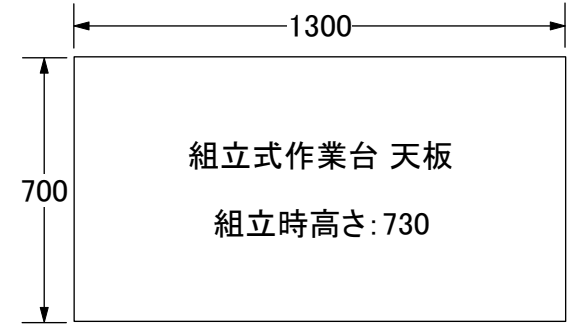

【ギャラリー資料】

ギャラリーのパネルx20枚

丸椅子
x24脚

組立式作業台天板
3枚

組立式作業台脚部
6脚 (3セット)