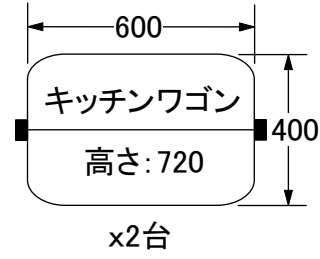

【ギャラリー資料】

ギャラリーのパネルx20枚

丸椅子
x24脚

組立式作業台天板
3枚

組立式作業台脚部
6脚 (3セット)