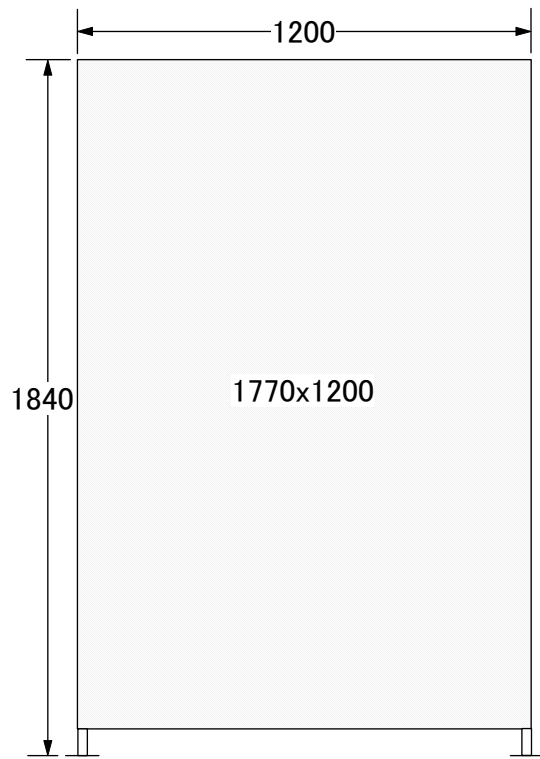

【ギャラリー資料】

ギャラリーのパネルx20枚

丸椅子
x24脚

組立式作業台天板
3枚

組立式作業台脚部
6脚 (3セット)