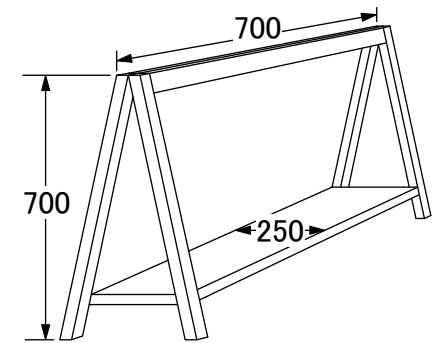

【ギャラリー資料】

ギャラリーのパネルx20枚

丸椅子
x24脚

組立式作業台天板
3枚

組立式作業台脚部
6脚 (3セット)