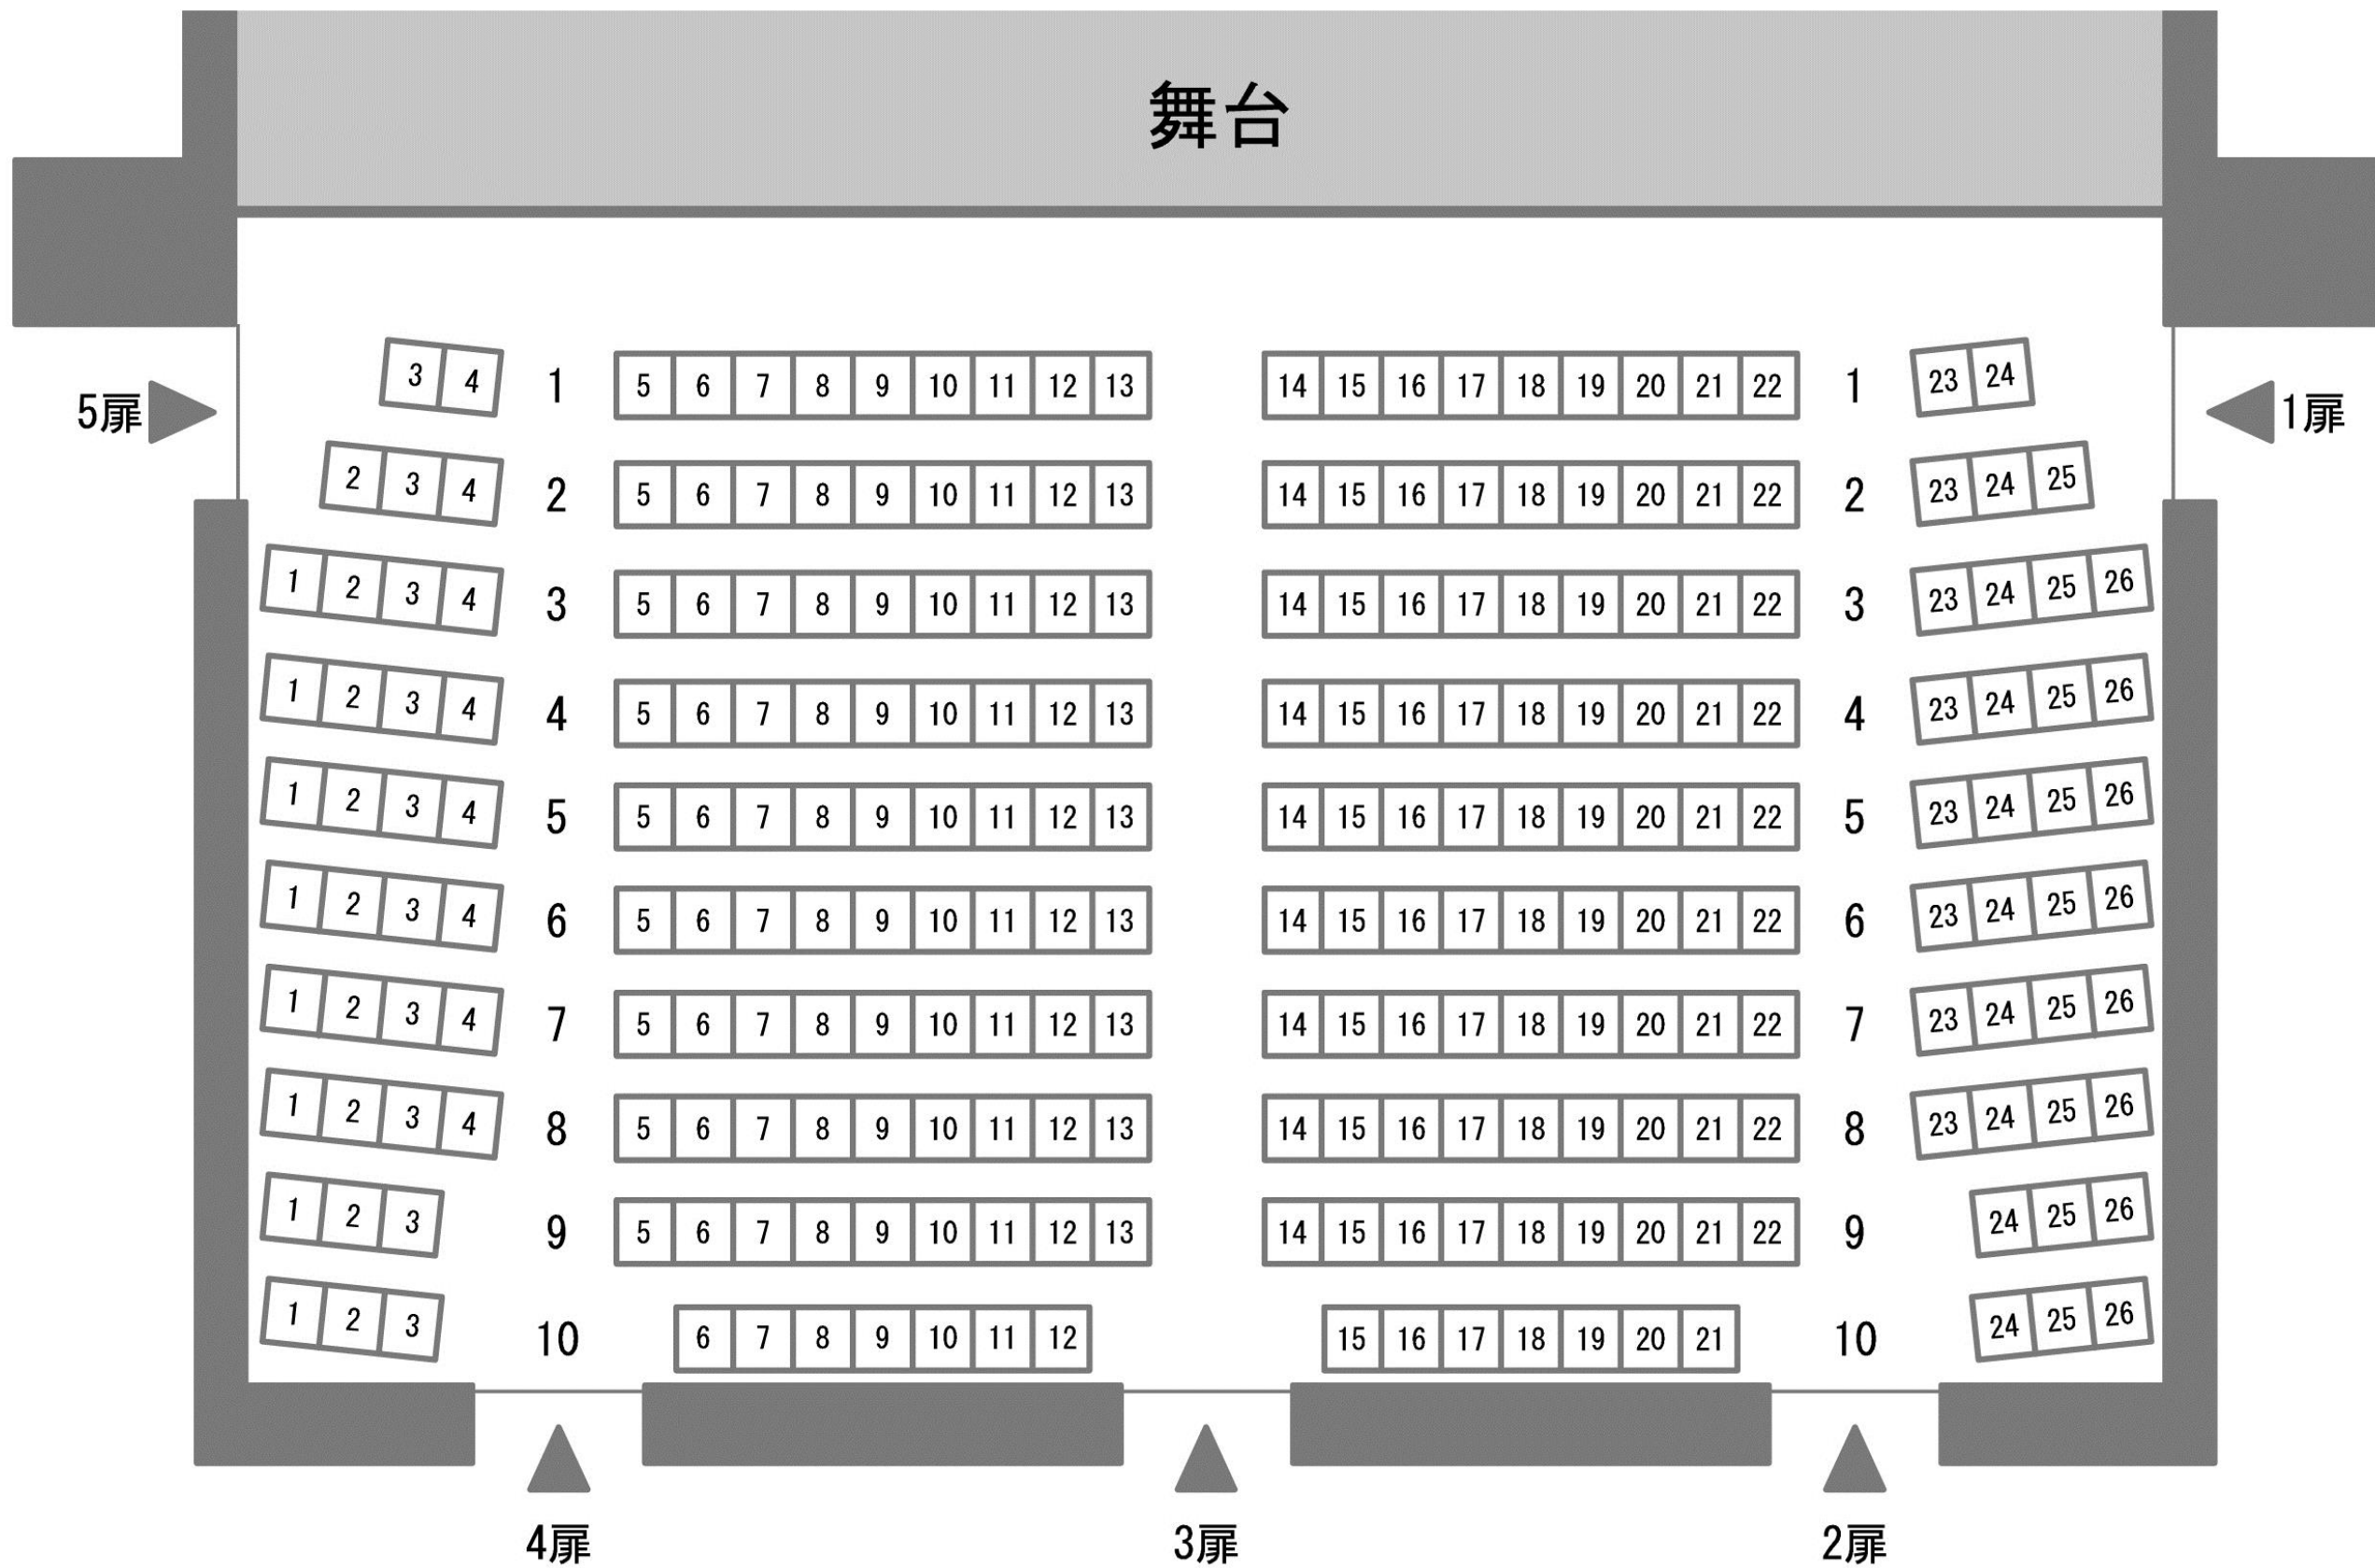

たましんRISURUホール(立川市市民会館) 小ホール

舞台

《座席情報》

総座席数 246席 (うち脱着可能席 110席)

1列～4列は脱着可能座席 (98席)

車椅子も利用できる脱着可能座席 9～10列の1～3、24～26 (12席)

→車椅子配置可能台数は4台程度 (両サイドに2台ずつ)