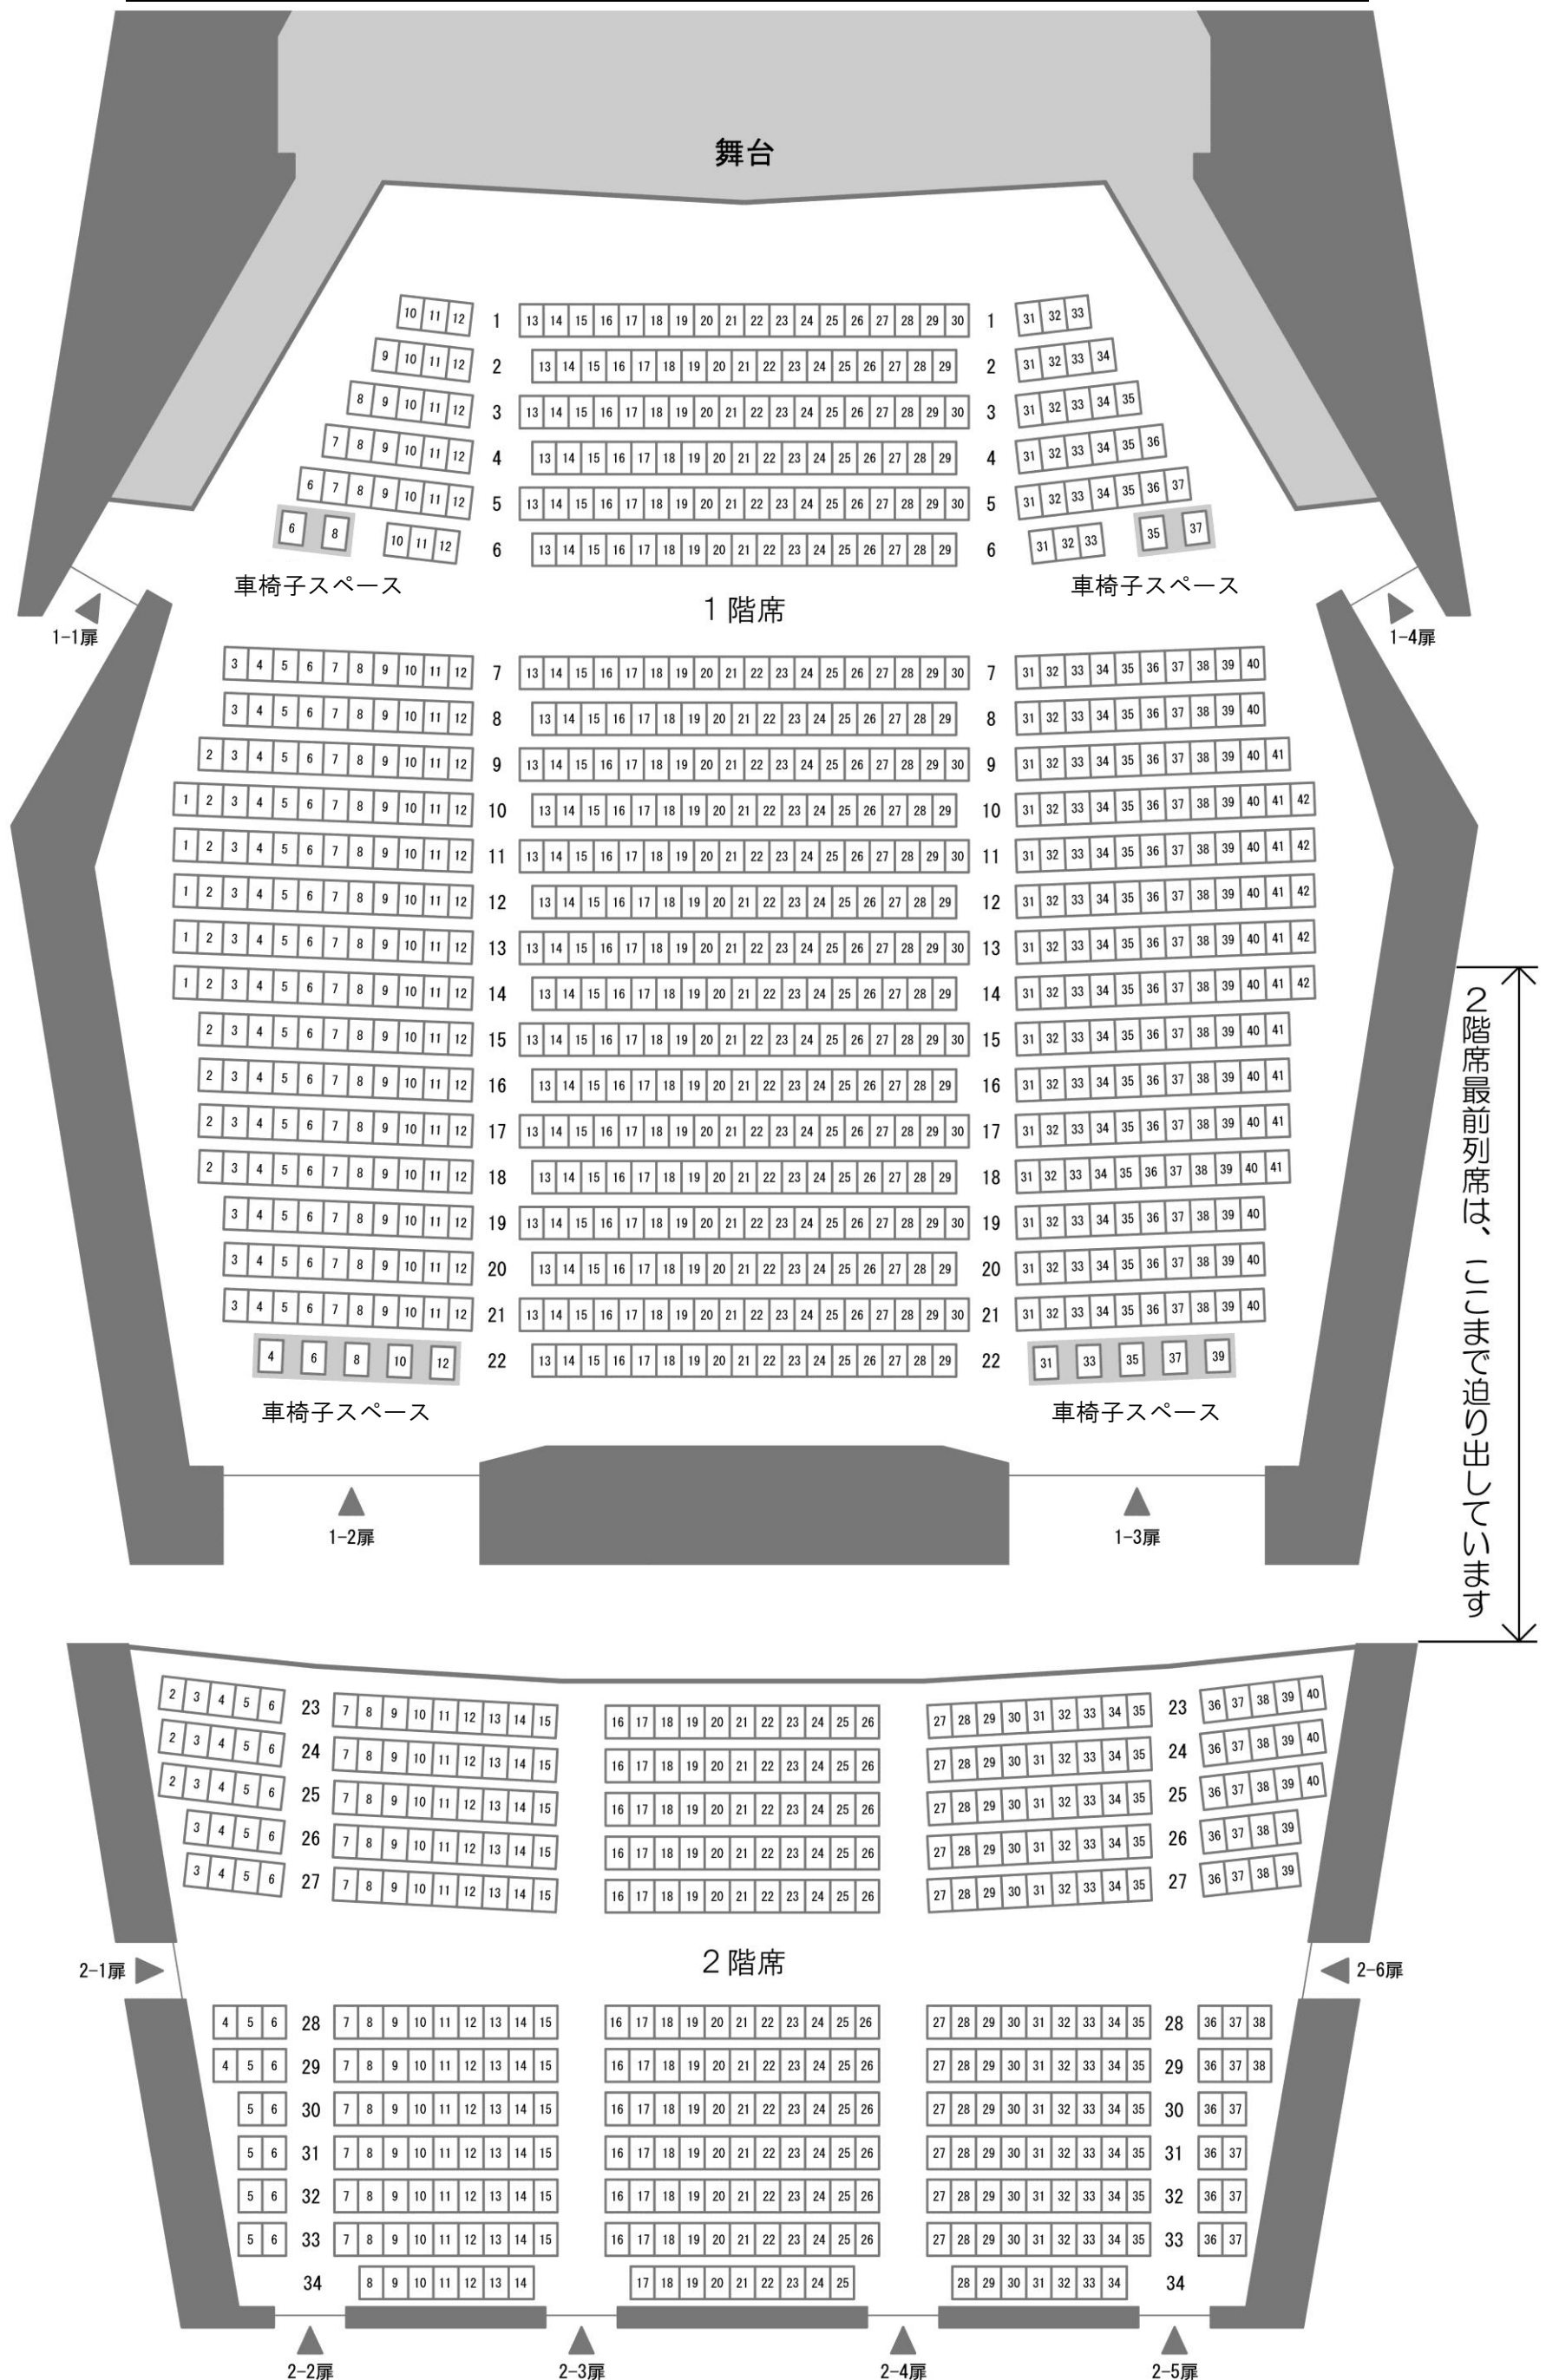

# たましんRISURUホール(立川市市民会館) 大ホール

《座席情報》  
 1階席 771席 (車椅子スペース 14席)  
 2階席 416席 総座席数 1,201席  
 オーケストラピット使用時 1階1~2列(49席)を撤去